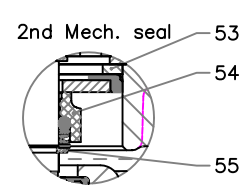

SULZER	SPARE PARTS LIST / ERSATZTEILLISTE	AN-S 12.96 -01
	LIST DE PIÈCES DE RECHANGE	CAD CODE: G:ANS12096
	AS 0641 S30/2 50Hz	15.05.00 D.Melan
	AS 0641 S35/2 60Hz	Technical changes reserved Änderungen vorbehalten Spaza reserved de modification
	Product Center: IEM