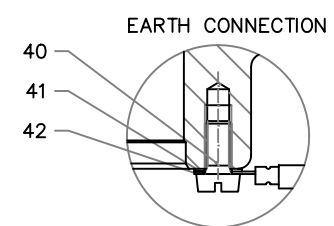

SULZER	SPARE PARTS LIST / ERSATZTEILLISTE	AN-S 12.96 -01
	LIST DE PIÈCES DE RECHANGE	CAD CODE: G:ANS12096
	AS 0641 S30/2 50Hz	15.05.00 D.Melan
	AS 0641 S35/2 60Hz	Technical changes reserved Änderungen vorbehalten Spaza reserved de modification
	Product Center: IEM