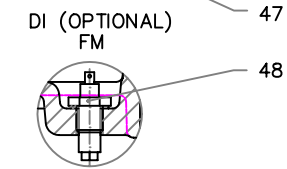

SULZER	SPARE PARTS LIST / ERSATZTEILLISTE	AN-S 12.96 -01
	LIST DE PIÈCES DE RECHANGE	CAD CODE: G:ANS12096
	AS 0641 S30/2 50Hz	15.05.00 D.Melan
	AS 0641 S35/2 60Hz	Technical changes reserved Änderungen vorbehalten Spaza reserved de modification
	Product Center: IEM