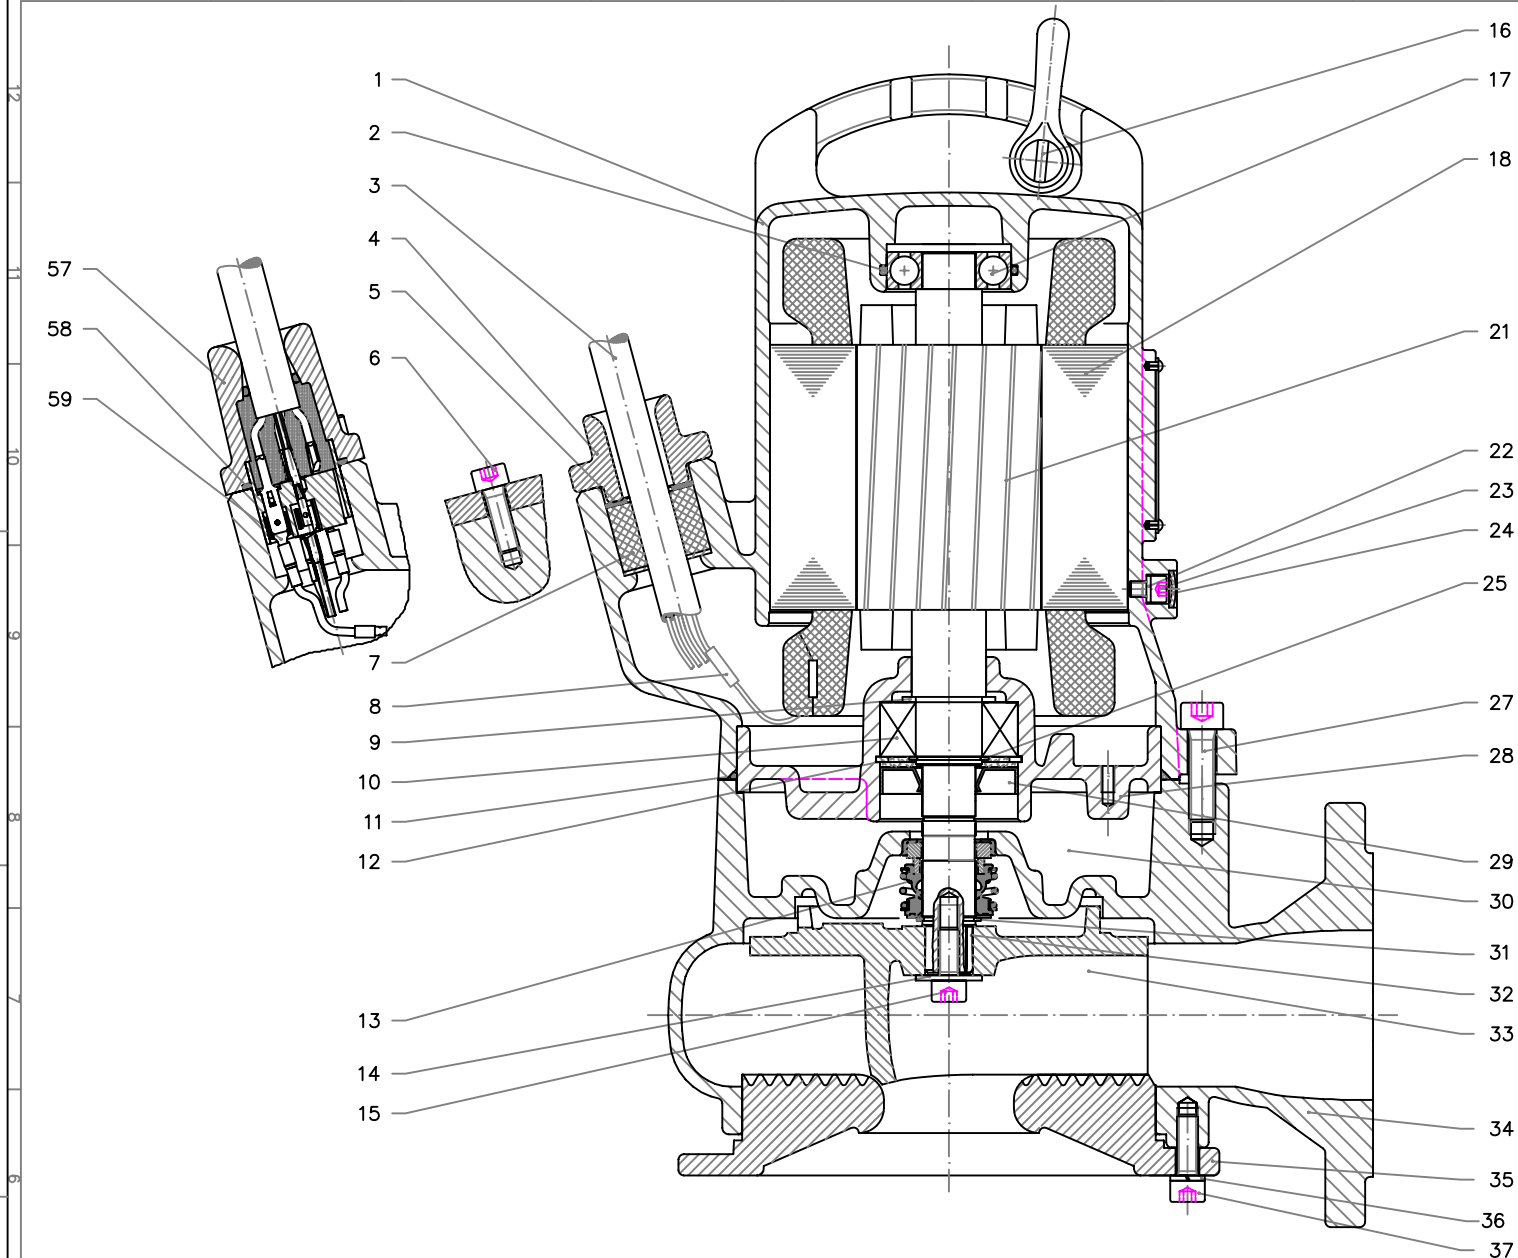

SULZER	SPARE PARTS LIST / ERSATZTEILLISTE	AN-S 12.96 -01
	LIST DE PIÈCES DE RECHANGE	CAD CODE: G:ANS12096
	AS 0641 S30/2 50Hz	15.05.00 D.Melan
	AS 0641 S35/2 60Hz	Technical changes reserved Änderungen vorbehalten Spaza reserved de modification
	Product Center: IEM