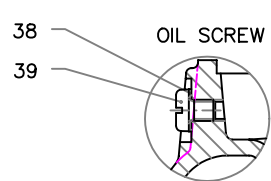

SULZER	SPARE PARTS LIST / ERSATZTEILLISTE	AN-S 12.96 -01
	LIST DE PIÈCES DE RECHANGE	CAD CODE: G:ANS12096
	AS 0641 S30/2 50Hz	15.05.00 D.Melan
	AS 0641 S35/2 60Hz	Technical changes reserved Änderungen vorbehalten Spaza reserved de modification
	Product Center: IEM