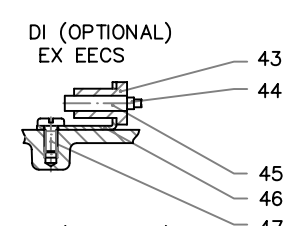

SULZER	SPARE PARTS LIST / ERSATZTEILLISTE	AN-S 12.96 -01
	LIST DE PIÈCES DE RECHANGE	CAD CODE: G:ANS12096
	AS 0641 S30/2 50Hz	15.05.00 D.Melan
	AS 0641 S35/2 60Hz	Technical changes reserved Änderungen vorbehalten Spaza reserved de modification
	Product Center: IEM