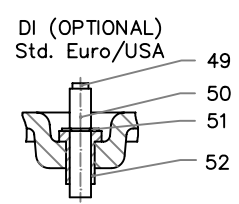

SULZER	SPARE PARTS LIST / ERSATZTEILLISTE	AN-S 12.96 -01
	LIST DE PIÈCES DE RECHANGE	CAD CODE: G:ANS12096
	AS 0641 S30/2 50Hz	15.05.00 D.Melan
	AS 0641 S35/2 60Hz	Technical changes reserved Änderungen vorbehalten Spaza reserved de modification
	Product Center: IEM