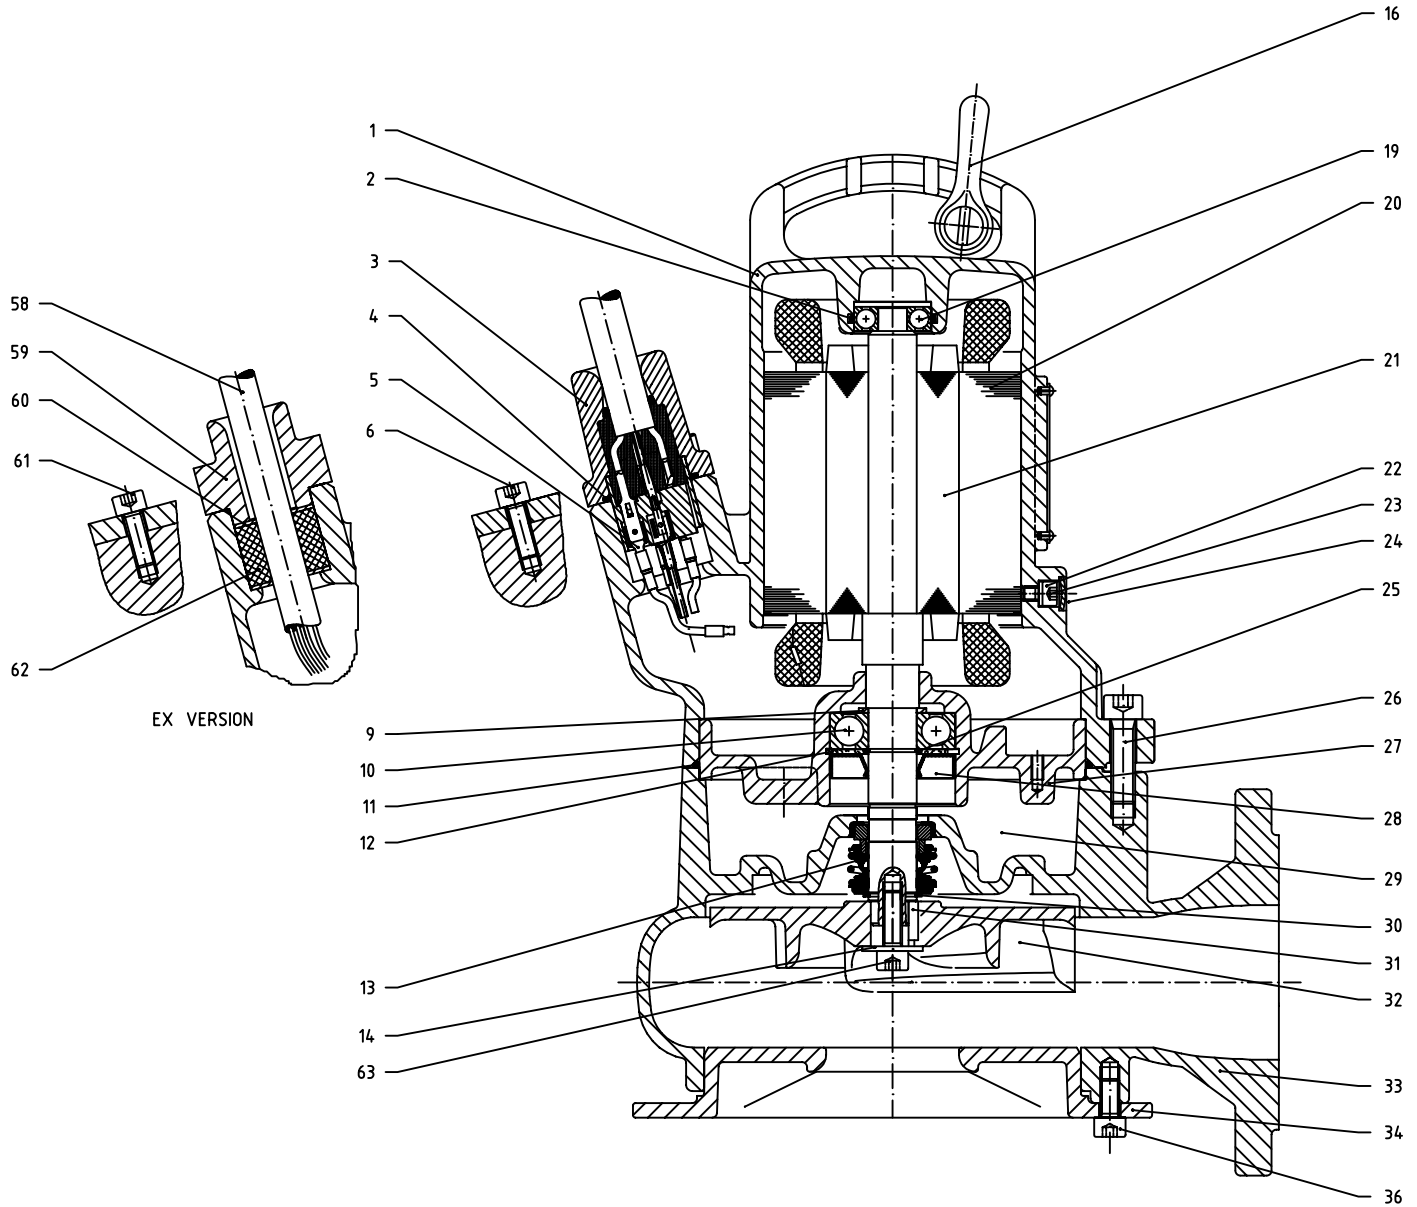

SPARE PARTS LIST/ERSATZTEILLISTE/LISTE DE PIÈCES DE RECHANGE

AS 0631 S16/2 W/D & S18/2 W/D 60Hz Std. & FM

Valid from Serial Number: 100 -

Page :
Issue of : 20/10/11
Supersedes Issue :
Issue No. : 01,02,03
Drawing ref. Nr. : ANS12133-00

Pos. No.	Part No.	Kit	Qty	Description	Benennung	Designation	Dimensions /Din	Comments	Price
58	43025220		1	Cable	Kabel	Cable	14/7 SOW-A	30m (D)	
59	31325008		1	Cable cap	Kabeleinführung	Entree de cable	GG25 (Ø12)	Cable 4x1.5	
59	31320140		1	Cable cap	Kabeleinführung	Entree de cable	GG25 (Ø20)	Cable 4x1.5+3x0.5 Cable 7x1.5 Cable 14/7	
60	42015009		2	Washer	Scheibe	Rondelle	Ø34x18x1.5	Cable 4x1.5 Cable 4x1.5+3x0.5 Cable 7X1.5	
60	42015005		2	Washer	Scheibe	Rondelle	34x19.5x1.5	Cable SOW-A 14/7	
61	11210243		4	Cylinder screw	Zylinderschraube	Vis à tête cylindrique	M8x25 DIN912		
62	43075058	A	1	Cable seal	Kabdichtung	Joint de kabel	Ø34x11.5x29.5H	Cable 4x1.5	
62	43075056	B	1	Cable seal	Kabdichtung	Joint de kabel	Ø34x11.5x29.5H (viton)	Cable 4x1.5	
62	43075048	A	1	Cable seal	Kabdichtung	Joint de kabel	Ø34x16x29.5H	Cable 4x1.5+3x0.5 Cable 7x1.5 SO7RN-F OZ+	
62	43075057	B	1	Cable seal	Kabdichtung	Joint de kabel	Ø34x16x29.5H (viton)	Cable 4x1.5+3x0.5 Cable 7x1.5 SO7RN-F OZ+	
62	43075049	A	1	Cable seal	Kabdichtung	Joint de kabel	Ø34x16.8x29.5H	Cable 7x1.5 TL07RN-F	
62	43075028	A	1	Cable seal	Kabdichtung	Joint de kabel	Ø34x13.8x29.5H	Cable 7x1.5 Tecwater	
62	43075068	B	1	Cable seal	Kabdichtung	Joint de kabel	Ø34x16.8x29.5H (Viton)	Cable 7x1.5 TL07RN-F	
62	43075034	B	1	Cable seal	Kabdichtung	Joint de kabel	Ø34x13.8x29.5H (Viton)	Cable 7x1.5 Tecwater	
62	43075029	A	1	Cable seal	Kabdichtung	Joint de kabel	Ø34x18x29.5H	Cable SOW-A 14/7	
62	43075035	B	1	Cable seal	Kabdichtung	Joint de kabel	Ø34x18x29.5H (viton)	Cable SOW-A 14/7	
63	11210243		1	Cylinder screw	Zylinderschraube	Vis à tête cylindrique	M8x25 DIN912	1.4401	
	61195072	A	1	Seal kit	Dichtungssatz	Jeu de joint complet			
	61195076	B	1	Seal kit	Dichtungssatz	Jeu de joint complet	Viton		

EX VERSION