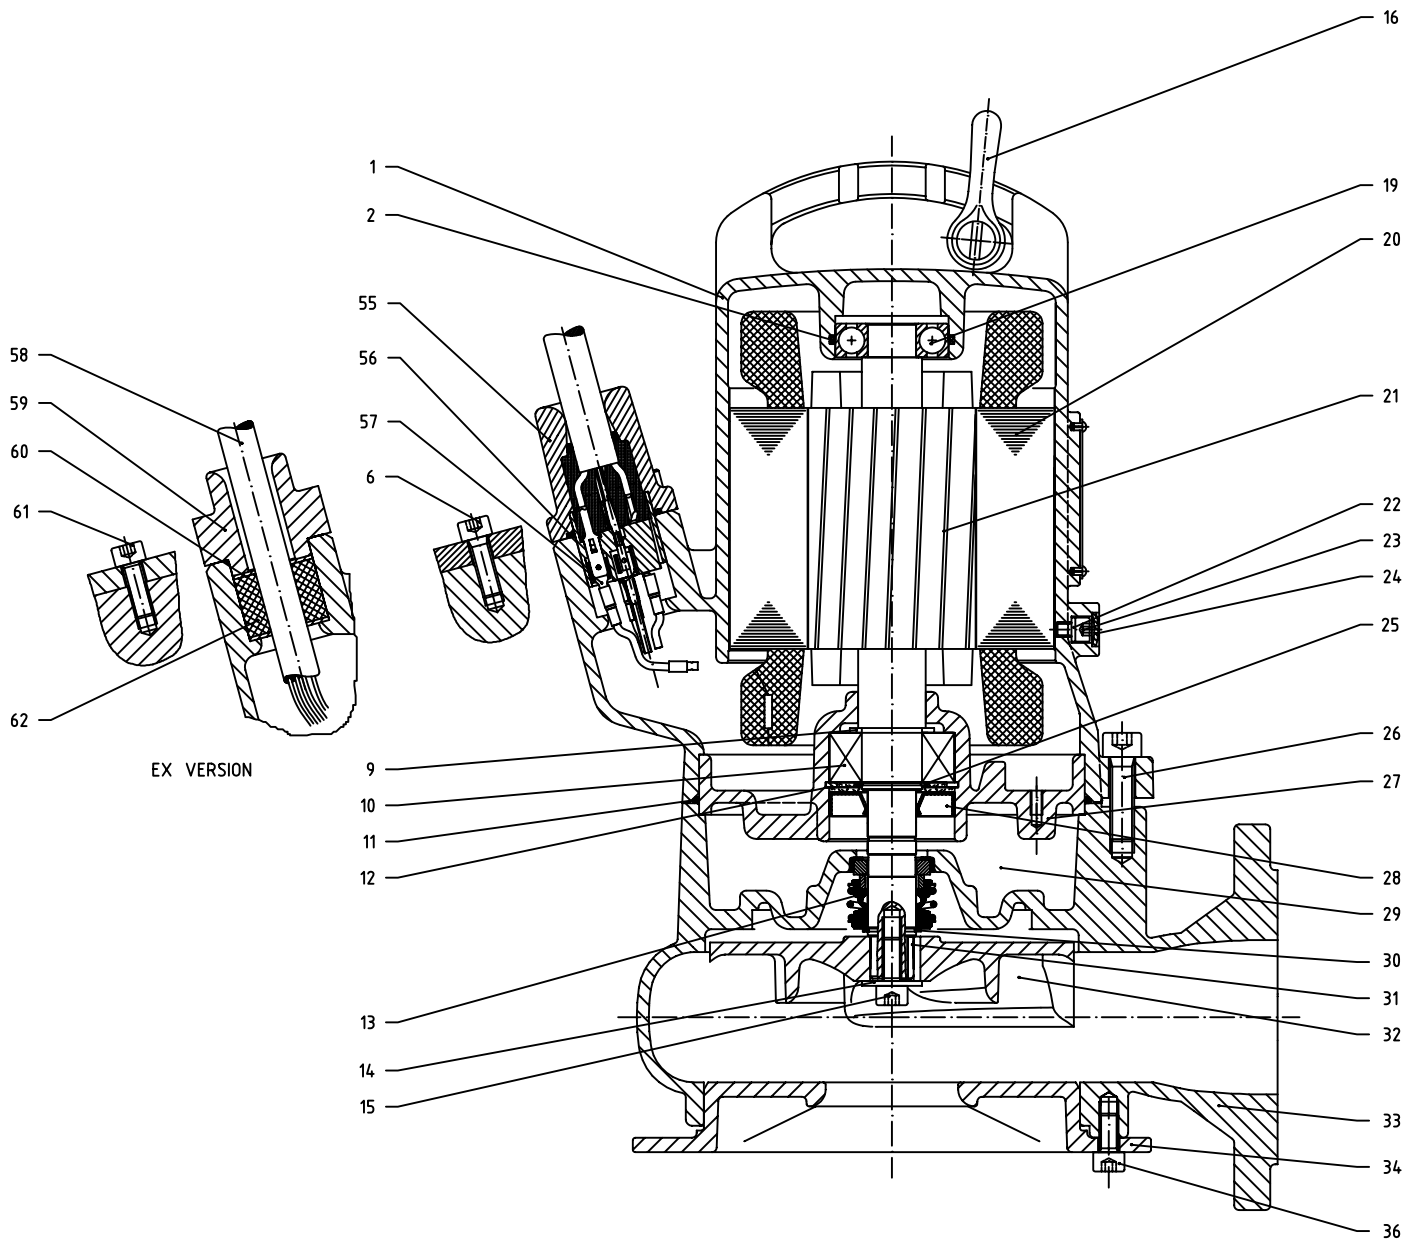

EX VERSION

OIL SCREW