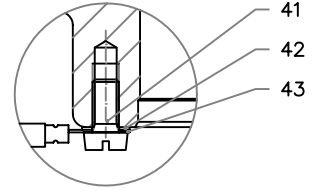

Pos. No.	Part No.	Kit	Qty	Description	Benennung	Designation	Dimensions /Din	Comments	Price
52	11080027		1	Circlip	Sicherungsscheibe	Circlip	Ø7x0.9mm DIN6799		
53	43070326		1	Seal for DI	Dichtung für DI	Joint pour DI			
54	11060014		1	Support washer	Tragscheibe	Rondelle	Ø42x52x2.5 DIN988		
55	11100066		1	Mechanical seal	Gleitringdichtung	Garniture mecanique	Ø20mm	CARBON-CHROME	
56	11070006	AB	1	Circlip	Sicherungsring	Circlip	Ø20x1.2 DIN471		
57	43025339		1	Cable EasyFit	Kabel EasyFit	Cable EasyFit	4x1.5 TecWater	10m	
57	43025340		1	Cable EasyFit	Kabel EasyFit	Cable EasyFit	4x1.5 TecWater	20m	
57	43025341		1	Cable EasyFit	Kabel EasyFit	Cable EasyFit	4x1.5 TecWater	30m	
57	43025323		1	Cable EasyFit	Kabel EasyFit	Cable EasyFit	7x1.5 TecWater	10m	
57	43025325		1	Cable EasyFit	Kabel EasyFit	Cable EasyFit	7x1.5 TecWater	20m	
57	43025327		1	Cable EasyFit	Kabel EasyFit	Cable EasyFit	7x1.5 TecWater	30m	
57	43025375		1	Cable EasyFit	Kabel EasyFit	Cable EasyFit	14/7 SOW-A	10m (D S-Series)	
58	11120829		1	O-ring	O-ring	Joint torique	Ø32x3 DIN3771	Viton	
59	12180002		4(7)	Cable shoe	Flachsteckhülse	Cosse-câble		(7) for 7 core cable	
	61195073	A	1	Seal kit	Dichtungssatz	Jeu de joint complet			
	61195077	B	1	Seal kit	Dichtungssatz	Jeu de joint complet	Viton		

EX CABLE ENTRY

DI (OPTIONAL)
Std. Euro/USA

2nd Mech. seal

DI (OPTIONAL)
EX EECS

DI (OPTIONAL)
FM

OIL SCREW

EARTH CONNECTION

	SPARE PARTS LIST / ERSATZTEILLISTE LIST DE PIÉCES DE RECHANGE	AN-S 12.66 -02
	AS0830 S22-4 (50Hz) AS0830 S25-4 (60Hz)	<small>CAD CODE: G:\DW000\ANSI2086</small>
	<small>Technical changes reserved Änderungen vorbehalten Sous réserve de modifications</small>	<small>09.11.99 C. QUIRKE</small>
	<small>Product Center: IEM</small>	<small>09.11.99 C. QUIRKE</small>