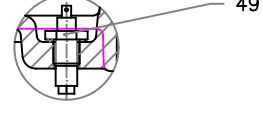

Pos. No.	Part No.	Kit	Qty	Description	Benennung	Designation	Dimensions /Din	Comments	Price
52	11080027		1	Circlip	Sicherungsscheibe	Circlip	Ø7x0.9mm DIN6799		
53	43070326		1	Seal for DI	Dichtung für DI	Joint pour DI			
54	11060014		1	Support washer	Tragscheibe	Rondelle	Ø42x52x2.5 DIN988		
55	11100066		1	Mechanical seal	Gleitringdichtung	Garniture mecanique	Ø20mm	CARBON-CHROME	
56	11070006	AB	1	Circlip	Sicherungsring	Circlip	Ø20x1.2 DIN471		
57	43025339		1	Cable EasyFit	Kabel EasyFit	Cable EasyFit	4x1.5 TecWater	10m	
57	43025340		1	Cable EasyFit	Kabel EasyFit	Cable EasyFit	4x1.5 TecWater	20m	
57	43025341		1	Cable EasyFit	Kabel EasyFit	Cable EasyFit	4x1.5 TecWater	30m	
57	43025323		1	Cable EasyFit	Kabel EasyFit	Cable EasyFit	7x1.5 TecWater	10m	
57	43025325		1	Cable EasyFit	Kabel EasyFit	Cable EasyFit	7x1.5 TecWater	20m	
57	43025327		1	Cable EasyFit	Kabel EasyFit	Cable EasyFit	7x1.5 TecWater	30m	
57	43025375		1	Cable EasyFit	Kabel EasyFit	Cable EasyFit	14/7 SOW-A	10m (D S-Series)	
58	11120829		1	O-ring	O-ring	Joint torique	Ø32x3 DIN3771	Viton	
59	12180002		4(7)	Cable shoe	Flachsteckhülse	Cosse-câble		(7) for 7 core cable	
	61195073	A	1	Seal kit	Dichtungssatz	Jeu de joint complet			
	61195077	B	1	Seal kit	Dichtungssatz	Jeu de joint complet	Viton		

EX CABLE ENTRY

DI (OPTIONAL)
Std. Euro/USA

2nd Mech. seal

DI (OPTIONAL)
EX EECS

DI (OPTIONAL)
FM

OIL SCREW

EARTH CONNECTION

	SPARE PARTS LIST / ERSATZTEILLISTE LIST DE PIÉCES DE RECHANGE	AN-S 12.66 -02
	AS0830 S22-4 (50Hz) AS0830 S25-4 (60Hz)	<small>CAD CODE: G:\DW000\ANSI2086</small>
	<small>Technical changes reserved Änderungen vorbehalten Sous réserve de modifications</small>	<small>09.11.99 C. QUIRKE</small>
	<small>Product Center: IEM</small>	<small>09.11.99 C. QUIRKE</small>