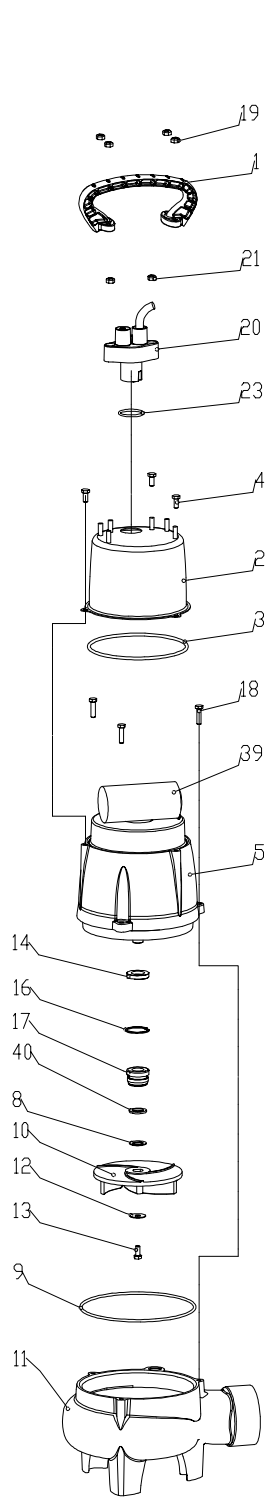

### MF 354 W/KS/VO 50Hz

(With Cast Iron Motor Housing)

Valid from Serial Number: 31463 -

Page :  
 Issue of : 24/02/2020  
 Supersedes Issue :  
 Issue No. : 5  
 Drawing ref. Nr. : ANS13337-03

Pos. No.	Part No.	Kit	Qty	Description	Benennung	Designation	Dimensions /Din	Comments	Price
1	42005004		1	Handle	Handgriff	Poignee			
2	62675031		1	Upper lid	Obererdeckel	Couvercle supérieur			
3	11120415	A	1	O-ring	O-ring	Joint torique	Ø110x3.5 DIN3771		
4	11200229		3	Hexagonal screw	Sechskantschraube	Vis hexagonal	M5x12 DIN933	1.4401	
5	61275186		1	Motor	Motor	Moteur	230/1/50 Ø110x40	With capacitor	
6	11030046		0.02L	Oil	Öl	Huile			
8	42015021		1	Washer	Scheibe	Rondelle			
9	11121148	A	1	O-ring	O-ring	Joint torique	Ø125x2.5 DIN3771		
10	45070092		1	Impeller	Lauftrad	Roue	Ø98/6	1 Flat	
11	31055071		1	Volute	Kreiselkammer	Corps de pompe			
11	31055072		1	Volute	Kreiselkammer	Corps de pompe	G2" horizontal	VO	
12	11470026		1	Washer	Scheibe	Rondelle	A6.4 DIN9021	1.4401	
13	11200229		1	Hexagonal screw	Sechskantschraube	Vis hexagonal	M5x12 DIN933	1.4401	
14	11090085	A	1	Lip seal	Wellendichtung	Joint à levres	Ø12x26x5 DIN3760		
15	11030046		0.5L	Oil	Öl	Huile			
16	11080072		1	Circlip	Sicherungsring	Circlip	Ø26x1.2 DIN472		
17	11110169		1	Mechanical seal	Gleitringdichtung	Garniture mecanique	Ø12mm	LD1/12-GX	
18	11200303		3	Hexagonal screw	Sechskantschraube	Vis hexagonal	M5x20 DIN933		
19	11400049		4	Hexagonal nut	Sechskantmutter	Ecrou hexagonal	M5 DIN985		
20	43025300		1	Cable EasyFit	Kabel EasyFit	Cable EasyFit	10m Non-KS (WP)		
20	43025303		1	Cable EasyFit	Kabel EasyFit	Cable EasyFit	10m KS (WP)		
20	43025301		1	Cable EasyFit	Kabel EasyFit	Cable EasyFit	3m KS (WP)		
21	11400049		2	Hexagonal nut	Sechskantmutter	Ecrou hexagonal	M5 DIN985		
23	11120518	A	1	O-ring	O-ring	Joint torique	Ø25x2.5 DIN3771		
24	11650001	A	1	Locking Washer	Klemmscheibe	Rondelle-frein	M8 PVC/NITR		
25	11260100		1	Lens Head Screw	Flachkopfschraube	Vis à tête plate	M8x10 DIN85		
26	11120141	A	1	O-ring	O-ring	Joint torique	Ø7x3 DIN3771		
27	11250121		1	Cylinder screw	Zylinderschraube	Vis à tête cylindrique	M8x10 DIN84		
28	43075086		1	O-ring	O-ring	Joint torique			
29	12990022		1	Ball	Kugel	Bille	Ø10mm		
30	44125012		1	KS Rod	KS Haltestange	KS support flotteur	MF354-404 40mm STACK		
31	11370064		1	Self-tapping screw	Zyl.Blechschaube	Vis	Ø4.0x22 WN1441		
32	41420542		1	KS Bracket	KS Haltewinkel	KS butée flotteur			
33	15000009		1	Coupling	Kupplung	Accouplement	R2" Female	STORZ-C	
34	13720020		1	Elbow	Krümmmer	Coude	R2" 90° Equal male	Galv short	
35	43075087		1	Seal	Dichtung	Joint			
36	41135003		1	Screen	Sieb	Grille de retenue			
37	11470017		3	Washer	Scheibe	Rondelle	A5.3 DIN125		
38	11200229		3	Hexagonal screw	Sechskantschraube	Vis hexagonal	M5x12 DIN933	1.4401	
39	12810124		1	Capacitor	Kondensator	Condensateur	25µF		
40	11470059		1	Washer	Scheibe	Rondelle	Ø20x13x2 DIN433	1.4401	
	61195088	A	1	Seal kit	Dichtungssatz	Jeu de joint complet			