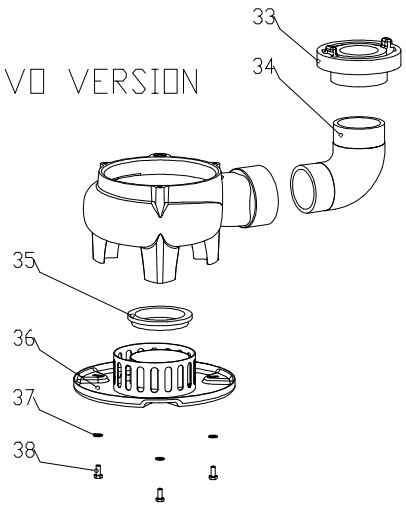

KS OPTION

VENTING

VO VERSION