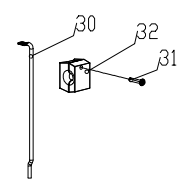

OIL FILL

KS OPTION

VENTING

VO VERSION

C	SPARE PARTS LIST / ERSATZTEILANSTICH #3.337 -03	
	LIST DE PIÉCES DE RECH	RECH
	MF 354	MF 354
		Product Center 1-800-4-A-DAVIDSON 1-800-4-A-DAVIDSON 1-800-4-A-DAVIDSON