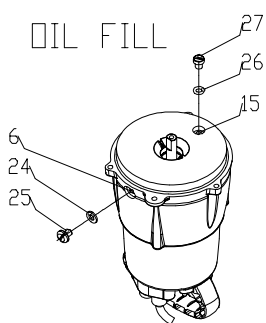

OIL FILL

KS OPTION

VENTING

VO VERSION

C	SPARE PARTS LIST / ERSATZTEILANSTICH #3.337 -03	
	LIST DE PIÉCES DE RECH	RECH
	MF 354	MF 354
		Product Center 1-800-4-A-DAVIDSON 1-800-4-A-DAVIDSON 1-800-4-A-DAVIDSON