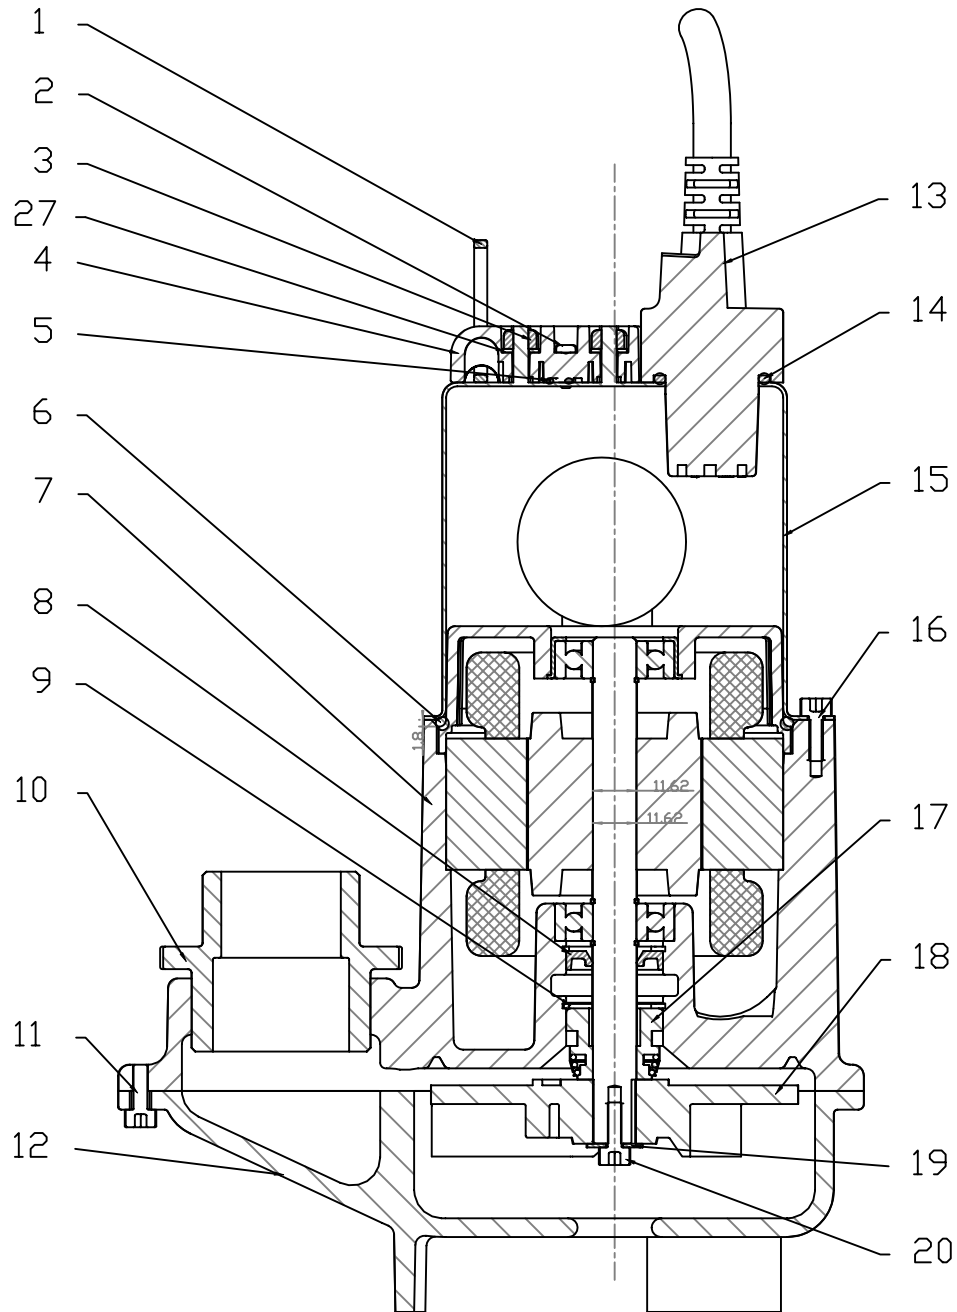

C	SPARE PARTS LIST/ERSATZTEILLISTE	ANSI 13-229 -01
	LIST DE PIÈCES DE RECHANGE	EAD 5000-0013.329
	MF054/SE3	DATE/NAME: MCDONALD
		Product Center

Technical changes reserved
Änderungen vorbehalten
Sous réserve de modification