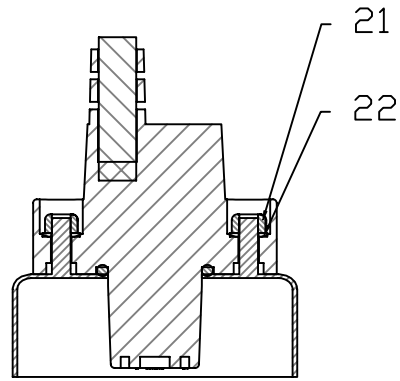

Pos. No.	Part No.	Kit	Qty	Description	Benennung	Designation	Dimensions /Din	Comments	Price
1	11070004		1	Lifting device	Hebevorrichtung	Mecanisme de levage			
1	42005005		1	Handle	Handgriff	Poignee			
2	11370052		2	Self-tapping Screw	Zyl.-Blechschaube	Vis	Ø2.9x9.5 DIN7971		
3	11400049		2	Hexagonal nut	Sechskantmutter	Ecrou hexagonal	M5 DIN985		
4	42055000		1	Clamp	Klemme	Borne			
5	11120134	A	1	O-ring	O-ring	Joint torique	Ø5x1.5		
6	11120195	A	1	O-ring	O-ring	Joint torique	88.49x3.53		
7	61275119		1	Motor	Motor	Moteur	230/1/50-60		
7	61275121		1	Motor	Motor	Moteur	115/1/60		
7	61275134		1	Motor	Motor	Moteur	208/1/60		
8	11090085	A	1	Lip seal	Wellendichtung	Joint à levres	Ø12x26x5 DIN3760		
9	11080072		1	Circlip	Sicherungsring	Circlip	Ø26x1.2 DIN472		
10	41185002		1	Hose Adapter	Rohrverbindung	Mamelon de racc	G1½"-1¼"	MF054	
10	41185001		1	Hose Adapter	Rohrverbindung	Mamelon de racc	G1½"-1½"	SE3	
11	11210254		5	Cylinder screw	Zylinderschraube	Vis à tête cylindrique	M5x12 DIN912		
12	31055054		1	Volute lower	Kreiselkammer unten	Corps de pompe inf.			
13	43025300		1	Cable EasyFit	Kabel EasyFit	Cable EasyFit	10m Non-KS (WP)	230/1/50	
13	43025303		1	Cable EasyFit	Kabel EasyFit	Cable EasyFit	10m KS (WP)	230/1/50	
13	43025301		1	Cable EasyFit	Kabel EasyFit	Cable EasyFit	3m KS (WP)	230/1/50	
13	43025302		1	Cable EasyFit	Kabel EasyFit	Cable EasyFit	5m Non-KS (WPUS)	115/1/60	
13	43025304		1	Cable EasyFit	Kabel EasyFit	Cable EasyFit	5m KS (WP)	115/1/60	
13	43025305		1	Cable EasyFit	Kabel EasyFit	Cable EasyFit	5m Non-KS (WOP)	208/230/1/60	
13	43025306		1	Cable EasyFit	Kabel EasyFit	Cable EasyFit	5m KS (WOP)	208/230/1/60	
14	11120518	A	1	O-ring	O-ring	Joint torique	Ø25x2.5 DIN3771		
15	62675022		4	Upper lid	Obererdeckel	Couvercle supérieur		Non-KS Use 62675029	
								Fully interchangeable	
15	62675029		1	Upper lid	Obererdeckel	Couvercle supérieur		KS (KS as Std.)	
16	11210254		3	Cylinder screw	Zylinderschraube	Vis à tête cylindrique	M5x12 DIN912		
17	11110169		1	Mechanical seal	Gleitringdichtung	Garniture mecanique	Ø12mm		
18	41075040		1	Impeller	Lauftrad	Roue	Ø85	50Hz	
18	41075038		1	Impeller	Lauftrad	Roue	Ø78	60Hz	
19	11470026		1	Washer	Scheibe	Rondelle	A6.4 DIN9021	1.4401	
20	11210254		1	Cylinder screw	Zylinderschraube	Vis à tête cylindrique	M5x12 DIN912		
21	11400049		2	Hexagonal nut	Sechskantmutter	Ecrou hexagonal	M5 DIN985		
22	11470017		2	Washer	Scheibe	Rondelle	A5.3 DIN125		
23	11400049		1	Hexagonal nut	Sechskantmutter	Ecrou hexagonal	M5 DIN985		
24	11370064		1	Self-tapping screw	Zyl.Blechschaube	Vis	Ø4.0x22 WN1441		
25	41420542		1	KS Bracket	KS Haltewinkel	KS butée flotteur			
26	44125007		1	KS Rod	KS Haltestange	KS support flotteur		Was 44125005	
								Fully interchangeable	
27	11470017		2	Washer	Scheibe	Rondelle	A5.3 DIN125		
	61195086	A	1	Seal kit	Dichtungssatz	Jeu de joint complet			