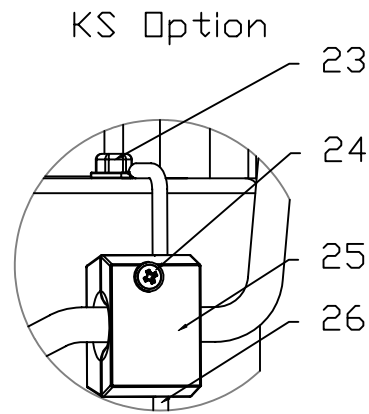

Pos. No.	Part No.	Kit	Qty	Description	Benennung	Designation	Dimensions /Din	Comments	Price
1	11070004		1	Lifting device	Hebevorrichtung	Mecanisme de levage			
1	42005005		1	Handle	Handgriff	Poignee			
2	11370052		2	Self-tapping Screw	Zyl.-Blechschaube	Vis	Ø2.9x9.5 DIN7971		
3	11400049		2	Hexagonal nut	Sechskantmutter	Ecrou hexagonal	M5 DIN985		
4	42055000		1	Clamp	Klemme	Borne			
5	11120134	A	1	O-ring	O-ring	Joint torique	Ø5x1.5		
6	11120195	A	1	O-ring	O-ring	Joint torique	88.49x3.53		
7	61275119		1	Motor	Motor	Moteur	230/1/50-60		
7	61275121		1	Motor	Motor	Moteur	115/1/60		
7	61275134		1	Motor	Motor	Moteur	208/1/60		
8	11090085	A	1	Lip seal	Wellendichtung	Joint à levres	Ø12x26x5 DIN3760		
9	11080072		1	Circlip	Sicherungsring	Circlip	Ø26x1.2 DIN472		
10	41185002		1	Hose Adapter	Rohrverbindung	Mamelon de racc	G1½"-1¼"	MF054	
10	41185001		1	Hose Adapter	Rohrverbindung	Mamelon de racc	G1½"-1½"	SE3	
11	11210254		5	Cylinder screw	Zylinderschraube	Vis à tête cylindrique	M5x12 DIN912		
12	31055054		1	Volute lower	Kreiselkammer unten	Corps de pompe inf.			
13	43025300		1	Cable EasyFit	Kabel EasyFit	Cable EasyFit	10m Non-KS (WP)	230/1/50	
13	43025303		1	Cable EasyFit	Kabel EasyFit	Cable EasyFit	10m KS (WP)	230/1/50	
13	43025301		1	Cable EasyFit	Kabel EasyFit	Cable EasyFit	3m KS (WP)	230/1/50	
13	43025302		1	Cable EasyFit	Kabel EasyFit	Cable EasyFit	5m Non-KS (WPUS)	115/1/60	
13	43025304		1	Cable EasyFit	Kabel EasyFit	Cable EasyFit	5m KS (WP)	115/1/60	
13	43025305		1	Cable EasyFit	Kabel EasyFit	Cable EasyFit	5m Non-KS (WOP)	208/230/1/60	
13	43025306		1	Cable EasyFit	Kabel EasyFit	Cable EasyFit	5m KS (WOP)	208/230/1/60	
14	11120518	A	1	O-ring	O-ring	Joint torique	Ø25x2.5 DIN3771		
15	62675022		4	Upper lid	Obererdeckel	Couvercle supérieur		Non-KS Use 62675029	
								Fully interchangeable	
15	62675029		1	Upper lid	Obererdeckel	Couvercle supérieur		KS (KS as Std.)	
16	11210254		3	Cylinder screw	Zylinderschraube	Vis à tête cylindrique	M5x12 DIN912		
17	11110169		1	Mechanical seal	Gleitringdichtung	Garniture mecanique	Ø12mm		
18	41075040		1	Impeller	Lauftrad	Roue	Ø85	50Hz	
18	41075038		1	Impeller	Lauftrad	Roue	Ø78	60Hz	
19	11470026		1	Washer	Scheibe	Rondelle	A6.4 DIN9021	1.4401	
20	11210254		1	Cylinder screw	Zylinderschraube	Vis à tête cylindrique	M5x12 DIN912		
21	11400049		2	Hexagonal nut	Sechskantmutter	Ecrou hexagonal	M5 DIN985		
22	11470017		2	Washer	Scheibe	Rondelle	A5.3 DIN125		
23	11400049		1	Hexagonal nut	Sechskantmutter	Ecrou hexagonal	M5 DIN985		
24	11370064		1	Self-tapping screw	Zyl.Blechschaube	Vis	Ø4.0x22 WN1441		
25	41420542		1	KS Bracket	KS Haltewinkel	KS butée flotteur			
26	44125007		1	KS Rod	KS Haltestange	KS support flotteur		Was 44125005	
								Fully interchangeable	
27	11470017		2	Washer	Scheibe	Rondelle	A5.3 DIN125		
	61195086	A	1	Seal kit	Dichtungssatz	Jeu de joint complet			