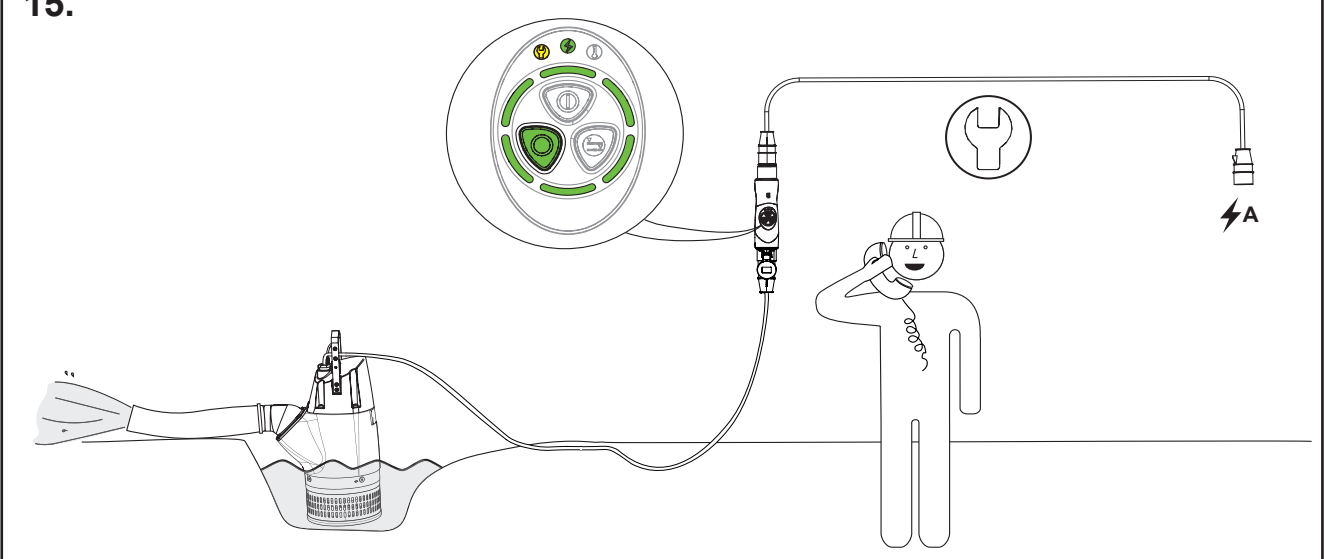

ΠΡΟΕΙΔΟΠΟΙΗΣΕΙΣ

13.

14.

15.

9. Σύζευξη (εικ. 7-9)

Το AquaPlug απομνημονεύει σε ενσωματωμένη μνήμη την τελευταία συνδεδεμένη αντλία. Αυτό έχει σκοπό να διασφαλίζει ότι η μονάδα θα μπορεί να βρει τη σωστή αντλία αν προκύψει διακοπή ρεύματος σε περισσότερες από μία αντλίες μιας εγκατάστασης.

Στο σύστημα υπάρχουν δύο όρια χρόνου.

1. Όριο χρόνου σύζευξης: αν δεν πραγματοποιηθεί η σύζευξη μέσα σε ένα λεπτό, το AquaPlug δεν θα συνεχίσει την αναζήτηση για μια αντλία. Αυτό έχει σκοπό να διασφαλίζει ότι η μονάδα δεν θα συζευχθεί και ελέγχει μια "ξένη" αντλία.
2. Λήξη χρόνου τροφοδοσίας: αυτό σημαίνει ότι μια αντλία δεν θα συζευχθεί με μια μονάδα η οποία είχε τροφοδοσία για μικρότερο διάστημα από την ίδια. Αυτό έχει σκοπό να διασφαλίζει ότι το AquaPlug αναλαμβάνει τον έλεγχο της αντλίας με την οποία συνδέθηκε στο ρεύμα μαζί.

Αν η σύζευξη δεν ήταν επιτυχής, αυτό μπορεί να οφείλεται στα εξής:

1. Περιστασιακή διαταραχή στο καλώδιο – δοκιμάστε να επαναλάβετε τη διαδικασία σύζευξης.
2. Συνεχής διαταραχή στη γραμμή ρεύματος. Μπορεί να προκληθεί από άλλες ηλεκτρικές συσκευές όπως μετατροπείς συχνότητας. Σε αυτή την περίπτωση, δοκιμάστε να τοποθετήσετε ένα καλώδιο προέκτασης μακρύτερο από δύο μέτρα ανάμεσα στην πηγή ρεύματος και το AquaPlug (αυτό θα παρέχει αρκετή αντίσταση ώστε να απομονωθεί το μεγαλύτερο μέρος της διαταραχής).