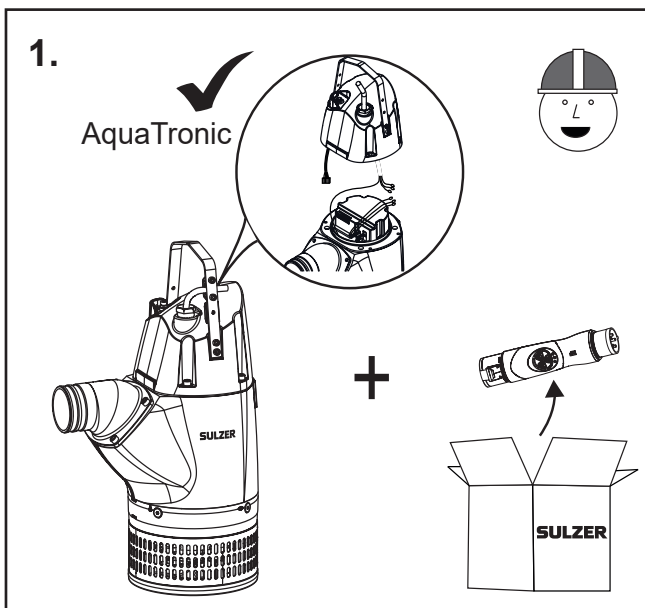

Τύπος	Τάση	Συχνότητα	Αμπέρ	Αριθμός εξαρτήματος
AquaPlug	380-415 V	50/60 Hz	16 A	00863184
AquaPlug	380-415 V	50/60 Hz	32 A	00863288

ΕΓΚΑΤΑΣΤΑΣΗ