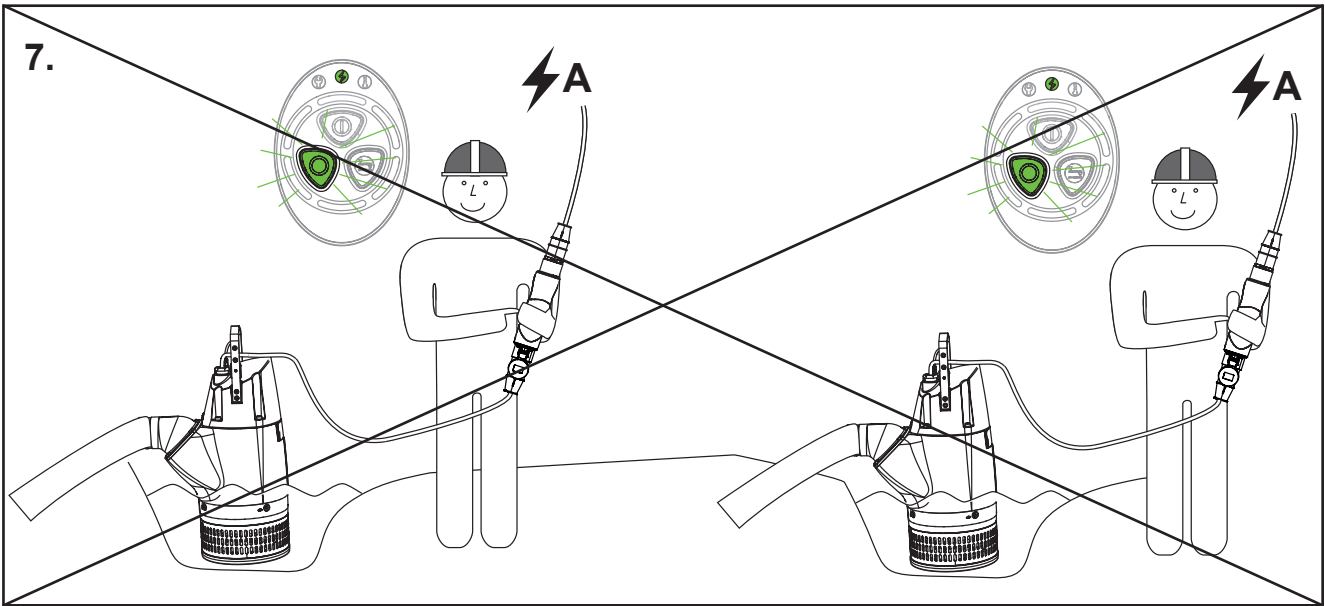

Τύπος	Τάση	Συχνότητα	Αμπέρ	Αριθμός εξαρτήματος
AquaPlug	380-415 V	50/60 Hz	16 A	00863184
AquaPlug	380-415 V	50/60 Hz	32 A	00863288

ΕΓΚΑΤΑΣΤΑΣΗ

ΕΚΚΙΝΗΣΗ ΚΑΙ ΔΙΑΚΟΠΗ

ΣΥΖΕΥΣΗ ΜΕ ΤΗΝ ΑΝΤΛΙΑ

ΛΕΙΤΟΥΡΓΙΑ ΕΞΟΙΚΟΝΟΜΗΣΗΣ ΕΝΕΡΓΕΙΑΣ

ΠΡΟΕΙΔΟΠΟΙΗΣΕΙΣ

13.

14.

15.

9. Σύζευξη (εικ. 7-9)

Το AquaPlug απομνημονεύει σε ενσωματωμένη μνήμη την τελευταία συνδεδεμένη αντλία. Αυτό έχει σκοπό να διασφαλίζει ότι η μονάδα θα μπορεί να βρει τη σωστή αντλία αν προκύψει διακοπή ρεύματος σε περισσότερες από μία αντλίες μιας εγκατάστασης.

Στο σύστημα υπάρχουν δύο όρια χρόνου.

1. Όριο χρόνου σύζευξης: αν δεν πραγματοποιηθεί η σύζευξη μέσα σε ένα λεπτό, το AquaPlug δεν θα συνεχίσει την αναζήτηση για μια αντλία. Αυτό έχει σκοπό να διασφαλίζει ότι η μονάδα δεν θα συζευχθεί και ελέγχει μια "ξένη" αντλία.
2. Λήξη χρόνου τροφοδοσίας: αυτό σημαίνει ότι μια αντλία δεν θα συζευχθεί με μια μονάδα η οποία είχε τροφοδοσία για μικρότερο διάστημα από την ίδια. Αυτό έχει σκοπό να διασφαλίζει ότι το AquaPlug αναλαμβάνει τον έλεγχο της αντλίας με την οποία συνδέθηκε στο ρεύμα μαζί.

Αν η σύζευξη δεν ήταν επιτυχής, αυτό μπορεί να οφείλεται στα εξής:

1. Περιστασιακή διαταραχή στο καλώδιο – δοκιμάστε να επαναλάβετε τη διαδικασία σύζευξης.
2. Συνεχής διαταραχή στη γραμμή ρεύματος. Μπορεί να προκληθεί από άλλες ηλεκτρικές συσκευές όπως μετατροπείς συχνότητας. Σε αυτή την περίπτωση, δοκιμάστε να τοποθετήσετε ένα καλώδιο προέκτασης μακρύτερο από δύο μέτρα ανάμεσα στην πηγή ρεύματος και το AquaPlug (αυτό θα παρέχει αρκετή αντίσταση ώστε να απομονωθεί το μεγαλύτερο μέρος της διαταραχής).