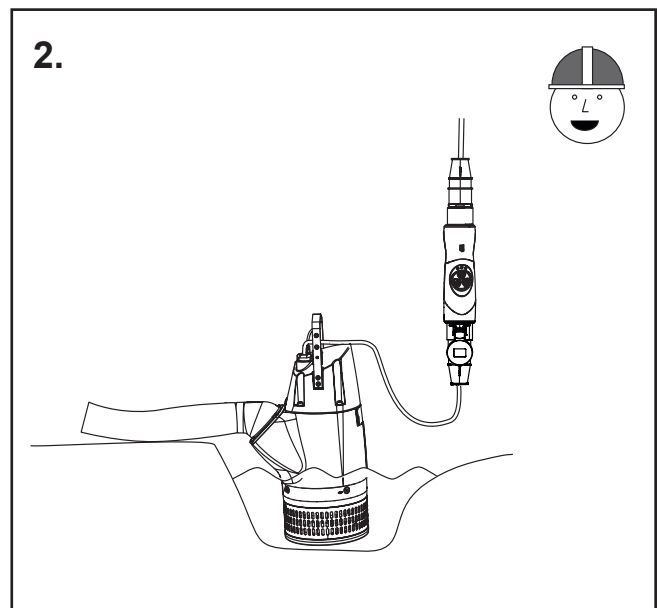

Τύπος	Τάση	Συχνότητα	Αμπέρ	Αριθμός εξαρτήματος
AquaPlug	380-415 V	50/60 Hz	16 A	00863184
AquaPlug	380-415 V	50/60 Hz	32 A	00863288

ΕΓΚΑΤΑΣΤΑΣΗ

ΕΚΚΙΝΗΣΗ ΚΑΙ ΔΙΑΚΟΠΗ

ΣΥΖΕΥΣΗ ΜΕ ΤΗΝ ΑΝΤΛΙΑ

ΛΕΙΤΟΥΡΓΙΑ ΕΞΟΙΚΟΝΟΜΗΣΗΣ ΕΝΕΡΓΕΙΑΣ

ΠΡΟΕΙΔΟΠΟΙΗΣΕΙΣ

13.

14.

15.

9. Σύζευξη (εικ. 7-9)

Το AquaPlug απομνημονεύει σε ενσωματωμένη μνήμη την τελευταία συνδεδεμένη αντλία. Αυτό έχει σκοπό να διασφαλίζει ότι η μονάδα θα μπορεί να βρει τη σωστή αντλία αν προκύψει διακοπή ρεύματος σε περισσότερες από μία αντλίες μιας εγκατάστασης.

Στο σύστημα υπάρχουν δύο όρια χρόνου.

1. Όριο χρόνου σύζευξης: αν δεν πραγματοποιηθεί η σύζευξη μέσα σε ένα λεπτό, το AquaPlug δεν θα συνεχίσει την αναζήτηση για μια αντλία. Αυτό έχει σκοπό να διασφαλίζει ότι η μονάδα δεν θα συζευχθεί και ελέγχει μια "ξένη" αντλία.
2. Λήξη χρόνου τροφοδοσίας: αυτό σημαίνει ότι μια αντλία δεν θα συζευχθεί με μια μονάδα η οποία είχε τροφοδοσία για μικρότερο διάστημα από την ίδια. Αυτό έχει σκοπό να διασφαλίζει ότι το AquaPlug αναλαμβάνει τον έλεγχο της αντλίας με την οποία συνδέθηκε στο ρεύμα μαζί.