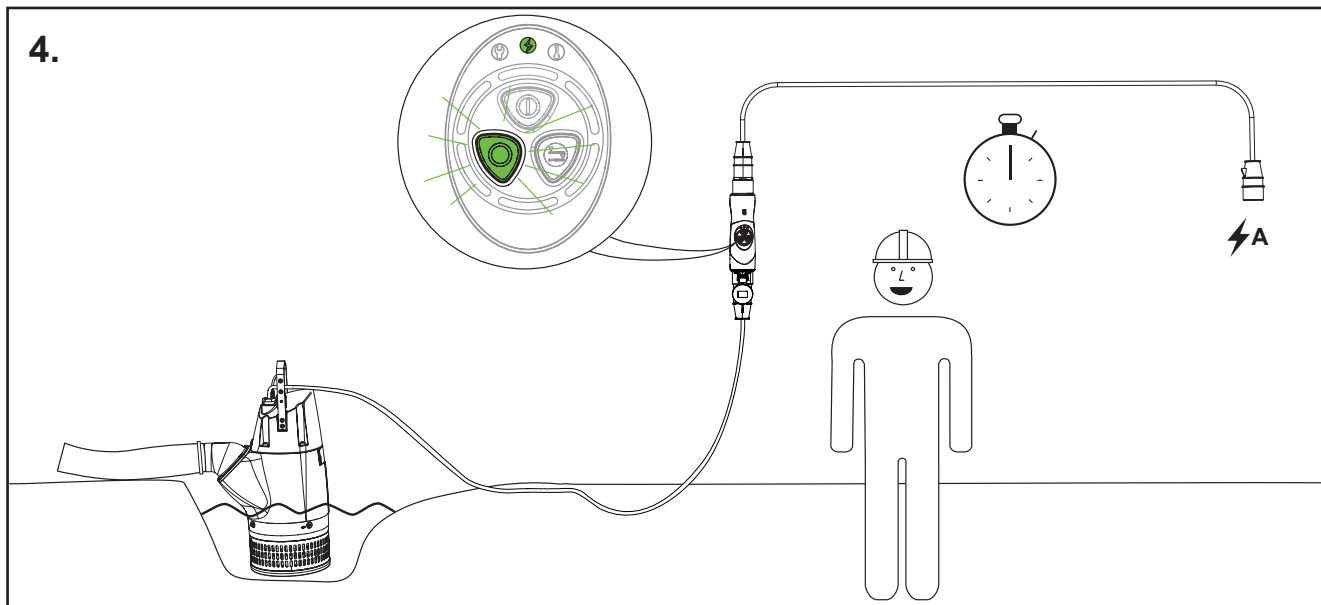

Τύπος	Τάση	Συχνότητα	Αμπέρ	Αριθμός εξαρτήματος
AquaPlug	380-415 V	50/60 Hz	16 A	00863184
AquaPlug	380-415 V	50/60 Hz	32 A	00863288

ΕΓΚΑΤΑΣΤΑΣΗ

ΕΚΚΙΝΗΣΗ ΚΑΙ ΔΙΑΚΟΠΗ

ΣΥΖΕΥΣΗ ΜΕ ΤΗΝ ΑΝΤΛΙΑ

ΛΕΙΤΟΥΡΓΙΑ ΕΞΟΙΚΟΝΟΜΗΣΗΣ ΕΝΕΡΓΕΙΑΣ

ΠΡΟΕΙΔΟΠΟΙΗΣΕΙΣ

13.

14.

15.

9. Σύζευξη (εικ. 7-9)

Το AquaPlug απομνημονεύει σε ενσωματωμένη μνήμη την τελευταία συνδεδεμένη αντλία. Αυτό έχει σκοπό να διασφαλίζει ότι η μονάδα θα μπορεί να βρει τη σωστή αντλία αν προκύψει διακοπή ρεύματος σε περισσότερες από μία αντλίες μιας εγκατάστασης.

Στο σύστημα υπάρχουν δύο όρια χρόνου.

1. Όριο χρόνου σύζευξης: αν δεν πραγματοποιηθεί η σύζευξη μέσα σε ένα λεπτό, το AquaPlug δεν θα συνεχίσει την αναζήτηση για μια αντλία. Αυτό έχει σκοπό να διασφαλίζει ότι η μονάδα δεν θα συζευχθεί και ελέγχει μια "ξένη" αντλία.
2. Λήξη χρόνου τροφοδοσίας: αυτό σημαίνει ότι μια αντλία δεν θα συζευχθεί με μια μονάδα η οποία είχε τροφοδοσία για μικρότερο διάστημα από την ίδια. Αυτό έχει σκοπό να διασφαλίζει ότι το AquaPlug αναλαμβάνει τον έλεγχο της αντλίας με την οποία συνδέθηκε στο ρεύμα μαζί.

Η αντλία μπορεί να λειτουργήσει με ένα AquaPlug σε λειτουργία εξοικονόμησης ενέργειας (όταν έχει ενεργοποιηθεί το μπλε κουμπι).

Όταν έχει συνδεθεί με ανιχνευτή μέτρησης τύπου αισθητήρα στάθμης, ανιχνεύεται η στάθμη του νερού και η αντλία τίθεται σε λειτουργία μόλις τον νερό έρθει σε επαφή με τον ανιχνευτή. Η λειτουργία θα σταματήσει αυτόματα όταν η στάθμη του νερού είναι κάτω από τα υδραυλικά εξαρτήματα. Η αντλία τίθεται πάλι σε λειτουργία όταν το νερό έρθει σε επαφή με τον αισθητήρα.