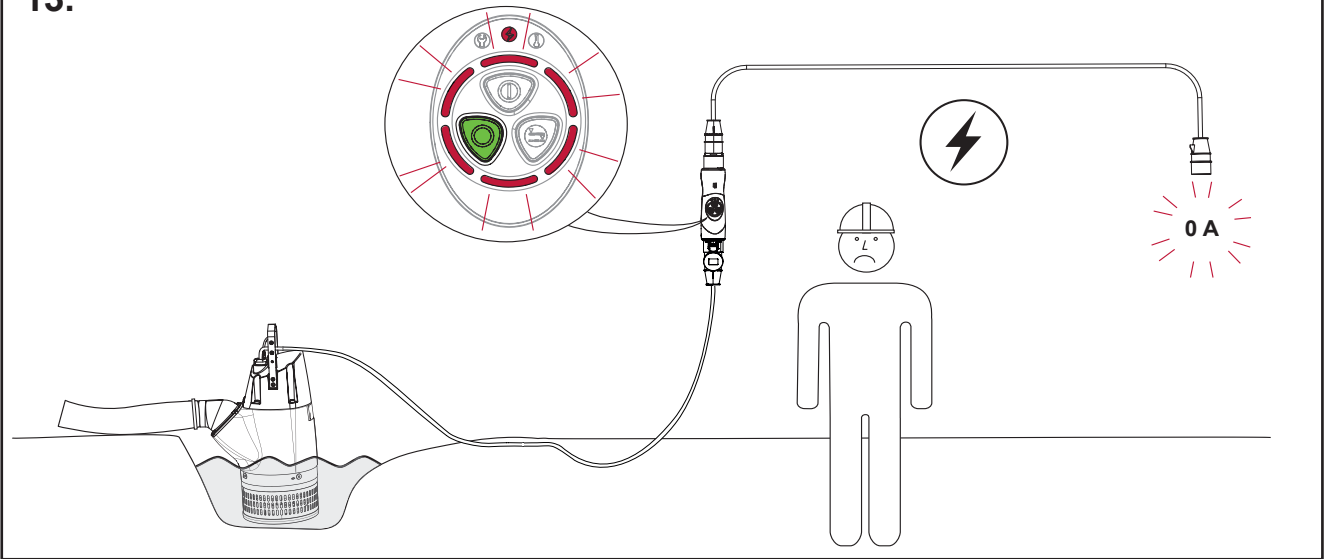

Τύπος	Τάση	Συχνότητα	Αμπέρ	Αριθμός εξαρτήματος
AquaPlug	380-415 V	50/60 Hz	16 A	00863184
AquaPlug	380-415 V	50/60 Hz	32 A	00863288

ΕΓΚΑΤΑΣΤΑΣΗ

ΕΚΚΙΝΗΣΗ ΚΑΙ ΔΙΑΚΟΠΗ

ΣΥΖΕΥΣΗ ΜΕ ΤΗΝ ΑΝΤΛΙΑ

ΛΕΙΤΟΥΡΓΙΑ ΕΞΟΙΚΟΝΟΜΗΣΗΣ ΕΝΕΡΓΕΙΑΣ

ΠΡΟΕΙΔΟΠΟΙΗΣΕΙΣ

13.

14.

15.

9. Σύζευξη (εικ. 7-9)

Το AquaPlug απομνημονεύει σε ενσωματωμένη μνήμη την τελευταία συνδεδεμένη αντλία. Αυτό έχει σκοπό να διασφαλίζει ότι η μονάδα θα μπορεί να βρει τη σωστή αντλία αν προκύψει διακοπή ρεύματος σε περισσότερες από μία αντλίες μιας εγκατάστασης.

Στο σύστημα υπάρχουν δύο όρια χρόνου.

1. Όριο χρόνου σύζευξης: αν δεν πραγματοποιηθεί η σύζευξη μέσα σε ένα λεπτό, το AquaPlug δεν θα συνεχίσει την αναζήτηση για μια αντλία. Αυτό έχει σκοπό να διασφαλίζει ότι η μονάδα δεν θα συζευχθεί και ελέγχει μια "ξένη" αντλία.
2. Λήξη χρόνου τροφοδοσίας: αυτό σημαίνει ότι μια αντλία δεν θα συζευχθεί με μια μονάδα η οποία είχε τροφοδοσία για μικρότερο διάστημα από την ίδια. Αυτό έχει σκοπό να διασφαλίζει ότι το AquaPlug αναλαμβάνει τον έλεγχο της αντλίας με την οποία συνδέθηκε στο ρεύμα μαζί.