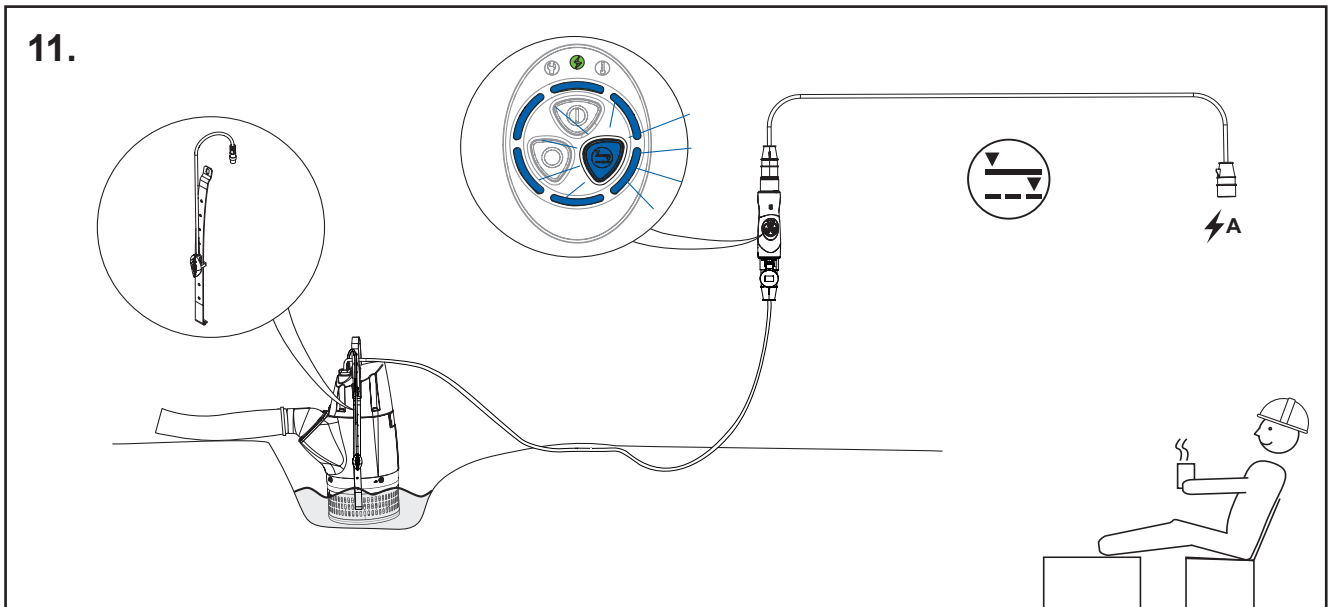

Τύπος	Τάση	Συχνότητα	Αμπέρ	Αριθμός εξαρτήματος
AquaPlug	380-415 V	50/60 Hz	16 A	00863184
AquaPlug	380-415 V	50/60 Hz	32 A	00863288

ΕΓΚΑΤΑΣΤΑΣΗ

ΕΚΚΙΝΗΣΗ ΚΑΙ ΔΙΑΚΟΠΗ

ΣΥΖΕΥΣΗ ΜΕ ΤΗΝ ΑΝΤΛΙΑ

ΛΕΙΤΟΥΡΓΙΑ ΕΞΟΙΚΟΝΟΜΗΣΗΣ ΕΝΕΡΓΕΙΑΣ

ΠΡΟΕΙΔΟΠΟΙΗΣΕΙΣ

13.

14.

15.

9. Σύζευξη (εικ. 7-9)

Το AquaPlug απομνημονεύει σε ενσωματωμένη μνήμη την τελευταία συνδεδεμένη αντλία. Αυτό έχει σκοπό να διασφαλίζει ότι η μονάδα θα μπορεί να βρει τη σωστή αντλία αν προκύψει διακοπή ρεύματος σε περισσότερες από μία αντλίες μιας εγκατάστασης.

Στο σύστημα υπάρχουν δύο όρια χρόνου.

1. Όριο χρόνου σύζευξης: αν δεν πραγματοποιηθεί η σύζευξη μέσα σε ένα λεπτό, το AquaPlug δεν θα συνεχίσει την αναζήτηση για μια αντλία. Αυτό έχει σκοπό να διασφαλίζει ότι η μονάδα δεν θα συζευχθεί και ελέγχει μια "ξένη" αντλία.
2. Λήξη χρόνου τροφοδοσίας: αυτό σημαίνει ότι μια αντλία δεν θα συζευχθεί με μια μονάδα η οποία είχε τροφοδοσία για μικρότερο διάστημα από την ίδια. Αυτό έχει σκοπό να διασφαλίζει ότι το AquaPlug αναλαμβάνει τον έλεγχο της αντλίας με την οποία συνδέθηκε στο ρεύμα μαζί.