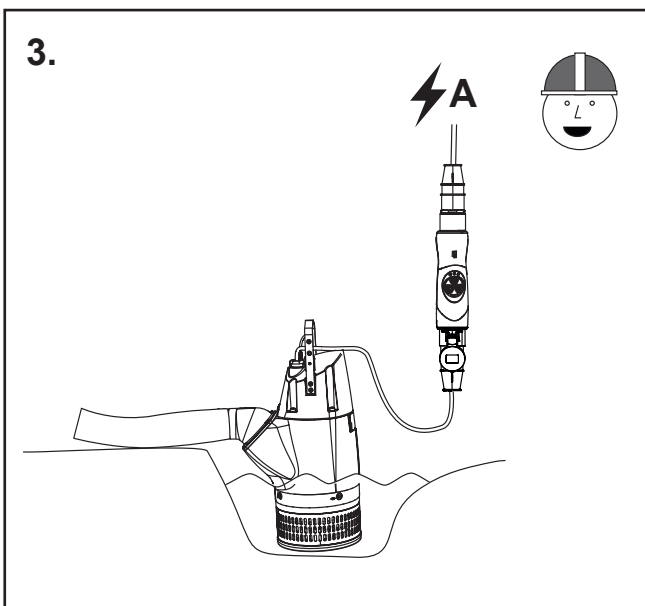

Τύπος	Τάση	Συχνότητα	Αμπέρ	Αριθμός εξαρτήματος
AquaPlug	380-415 V	50/60 Hz	16 A	00863184
AquaPlug	380-415 V	50/60 Hz	32 A	00863288

ΕΓΚΑΤΑΣΤΑΣΗ

ΕΚΚΙΝΗΣΗ ΚΑΙ ΔΙΑΚΟΠΗ

ΣΥΖΕΥΣΗ ΜΕ ΤΗΝ ΑΝΤΛΙΑ

ΛΕΙΤΟΥΡΓΙΑ ΕΞΟΙΚΟΝΟΜΗΣΗΣ ΕΝΕΡΓΕΙΑΣ

ΠΡΟΕΙΔΟΠΟΙΗΣΕΙΣ

13.

14.

15.

9. Σύζευξη (εικ. 7-9)

Το AquaPlug απομνημονεύει σε ενσωματωμένη μνήμη την τελευταία συνδεδεμένη αντλία. Αυτό έχει σκοπό να διασφαλίζει ότι η μονάδα θα μπορεί να βρει τη σωστή αντλία αν προκύψει διακοπή ρεύματος σε περισσότερες από μία αντλίες μιας εγκατάστασης.

Στο σύστημα υπάρχουν δύο όρια χρόνου.

1. Όριο χρόνου σύζευξης: αν δεν πραγματοποιηθεί η σύζευξη μέσα σε ένα λεπτό, το AquaPlug δεν θα συνεχίσει την αναζήτηση για μια αντλία. Αυτό έχει σκοπό να διασφαλίζει ότι η μονάδα δεν θα συζευχθεί και ελέγχει μια "ξένη" αντλία.
2. Λήξη χρόνου τροφοδοσίας: αυτό σημαίνει ότι μια αντλία δεν θα συζευχθεί με μια μονάδα η οποία είχε τροφοδοσία για μικρότερο διάστημα από την ίδια. Αυτό έχει σκοπό να διασφαλίζει ότι το AquaPlug αναλαμβάνει τον έλεγχο της αντλίας με την οποία συνδέθηκε στο ρεύμα μαζί.

Η αντλία μπορεί να λειτουργήσει με ένα AquaPlug σε λειτουργία εξοικονόμησης ενέργειας (όταν έχει ενεργοποιηθεί το μπλε κουμπι).

Όταν έχει συνδεθεί με ανιχνευτή μέτρησης τύπου αισθητήρα στάθμης, ανιχνεύεται η στάθμη του νερού και η αντλία τίθεται σε λειτουργία μόλις τον νερό έρθει σε επαφή με τον ανιχνευτή. Η λειτουργία θα σταματήσει αυτόματα όταν η στάθμη του νερού είναι κάτω από τα υδραυλικά εξαρτήματα. Η αντλία τίθεται πάλι σε λειτουργία όταν το νερό έρθει σε επαφή με τον αισθητήρα.