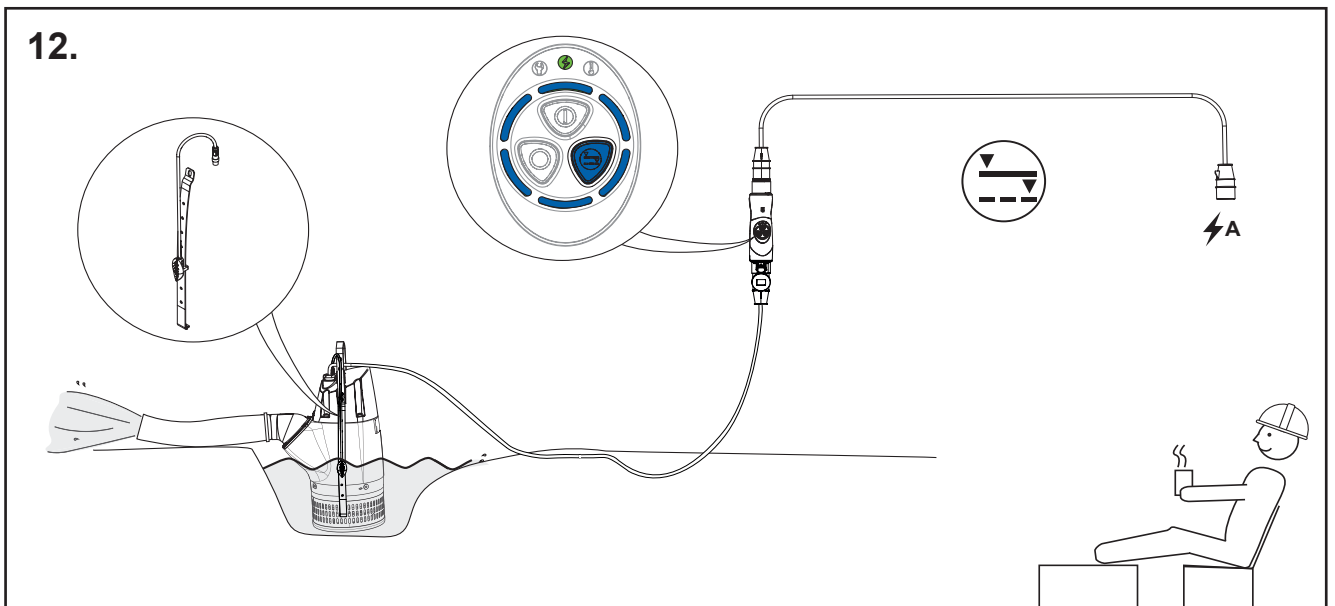

Τύπος	Τάση	Συχνότητα	Αμπέρ	Αριθμός εξαρτήματος
AquaPlug	380-415 V	50/60 Hz	16 A	00863184
AquaPlug	380-415 V	50/60 Hz	32 A	00863288

ΕΓΚΑΤΑΣΤΑΣΗ

ΕΚΚΙΝΗΣΗ ΚΑΙ ΔΙΑΚΟΠΗ

ΣΥΖΕΥΣΗ ΜΕ ΤΗΝ ΑΝΤΛΙΑ

ΛΕΙΤΟΥΡΓΙΑ ΕΞΟΙΚΟΝΟΜΗΣΗΣ ΕΝΕΡΓΕΙΑΣ

ΠΡΟΕΙΔΟΠΟΙΗΣΕΙΣ

13.

14.

15.

9. Σύζευξη (εικ. 7-9)

Το AquaPlug απομνημονεύει σε ενσωματωμένη μνήμη την τελευταία συνδεδεμένη αντλία. Αυτό έχει σκοπό να διασφαλίζει ότι η μονάδα θα μπορεί να βρει τη σωστή αντλία αν προκύψει διακοπή ρεύματος σε περισσότερες από μία αντλίες μιας εγκατάστασης.

Στο σύστημα υπάρχουν δύο όρια χρόνου.

1. Όριο χρόνου σύζευξης: αν δεν πραγματοποιηθεί η σύζευξη μέσα σε ένα λεπτό, το AquaPlug δεν θα συνεχίσει την αναζήτηση για μια αντλία. Αυτό έχει σκοπό να διασφαλίζει ότι η μονάδα δεν θα συζευχθεί και ελέγχει μια "ξένη" αντλία.
2. Λήξη χρόνου τροφοδοσίας: αυτό σημαίνει ότι μια αντλία δεν θα συζευχθεί με μια μονάδα η οποία είχε τροφοδοσία για μικρότερο διάστημα από την ίδια. Αυτό έχει σκοπό να διασφαλίζει ότι το AquaPlug αναλαμβάνει τον έλεγχο της αντλίας με την οποία συνδέθηκε στο ρεύμα μαζί.