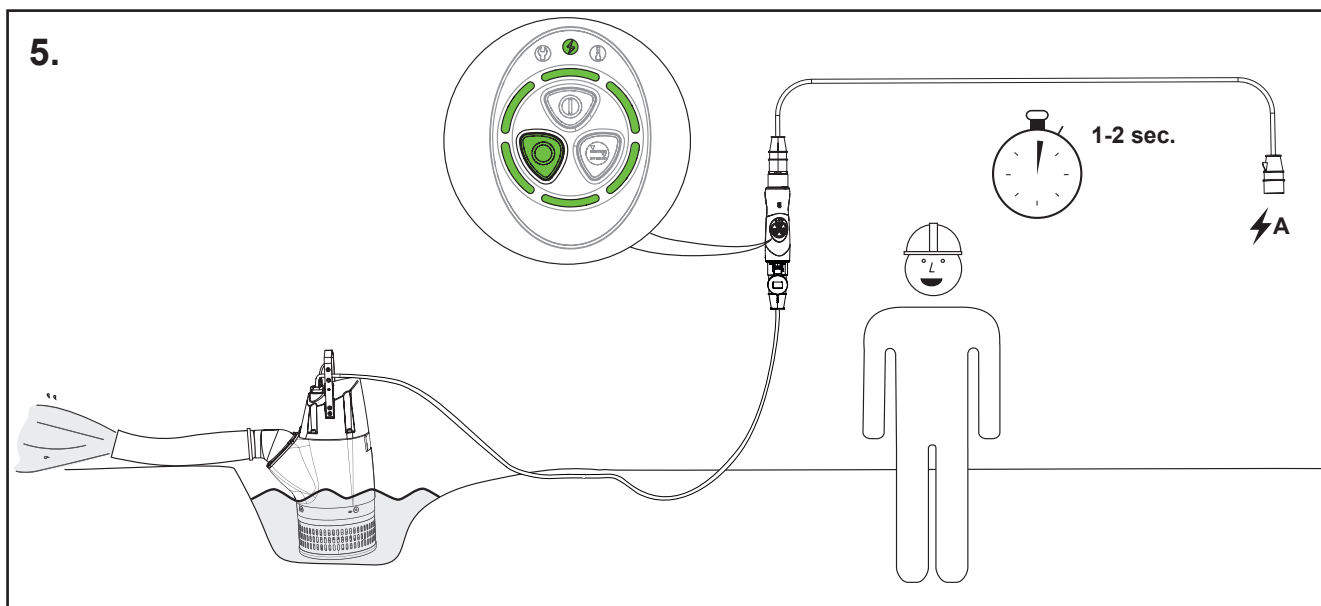

Τύπος	Τάση	Συχνότητα	Αμπέρ	Αριθμός εξαρτήματος
AquaPlug	380-415 V	50/60 Hz	16 A	00863184
AquaPlug	380-415 V	50/60 Hz	32 A	00863288

ΕΓΚΑΤΑΣΤΑΣΗ

ΕΚΚΙΝΗΣΗ ΚΑΙ ΔΙΑΚΟΠΗ

ΣΥΖΕΥΣΗ ΜΕ ΤΗΝ ΑΝΤΛΙΑ

ΛΕΙΤΟΥΡΓΙΑ ΕΞΟΙΚΟΝΟΜΗΣΗΣ ΕΝΕΡΓΕΙΑΣ

ΠΡΟΕΙΔΟΠΟΙΗΣΕΙΣ

13.

14.

15.

9. Σύζευξη (εικ. 7-9)

Το AquaPlug απομνημονεύει σε ενσωματωμένη μνήμη την τελευταία συνδεδεμένη αντλία. Αυτό έχει σκοπό να διασφαλίζει ότι η μονάδα θα μπορεί να βρει τη σωστή αντλία αν προκύψει διακοπή ρεύματος σε περισσότερες από μία αντλίες μιας εγκατάστασης.

Στο σύστημα υπάρχουν δύο όρια χρόνου.

1. Όριο χρόνου σύζευξης: αν δεν πραγματοποιηθεί η σύζευξη μέσα σε ένα λεπτό, το AquaPlug δεν θα συνεχίσει την αναζήτηση για μια αντλία. Αυτό έχει σκοπό να διασφαλίζει ότι η μονάδα δεν θα συζευχθεί και ελέγχει μια "ξένη" αντλία.
2. Λήξη χρόνου τροφοδοσίας: αυτό σημαίνει ότι μια αντλία δεν θα συζευχθεί με μια μονάδα η οποία είχε τροφοδοσία για μικρότερο διάστημα από την ίδια. Αυτό έχει σκοπό να διασφαλίζει ότι το AquaPlug αναλαμβάνει τον έλεγχο της αντλίας με την οποία συνδέθηκε στο ρεύμα μαζί.

Η αντλία μπορεί να λειτουργήσει με ένα AquaPlug σε λειτουργία εξοικονόμησης ενέργειας (όταν έχει ενεργοποιηθεί το μπλε κουμπι).

Όταν έχει συνδεθεί με ανιχνευτή μέτρησης τύπου αισθητήρα στάθμης, ανιχνεύεται η στάθμη του νερού και η αντλία τίθεται σε λειτουργία μόλις τον νερό έρθει σε επαφή με τον ανιχνευτή. Η λειτουργία θα σταματήσει αυτόματα όταν η στάθμη του νερού είναι κάτω από τα υδραυλικά εξαρτήματα. Η αντλία τίθεται πάλι σε λειτουργία όταν το νερό έρθει σε επαφή με τον αισθητήρα.