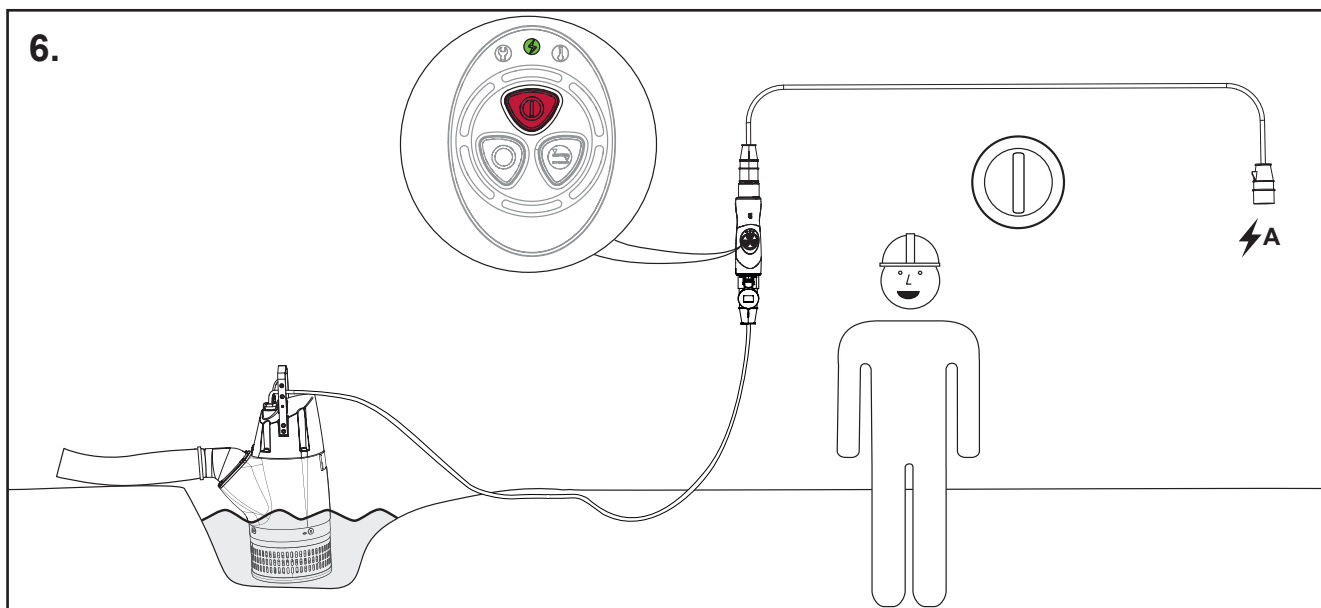

Τύπος	Τάση	Συχνότητα	Αμπέρ	Αριθμός εξαρτήματος
AquaPlug	380-415 V	50/60 Hz	16 A	00863184
AquaPlug	380-415 V	50/60 Hz	32 A	00863288

ΕΓΚΑΤΑΣΤΑΣΗ

ΕΚΚΙΝΗΣΗ ΚΑΙ ΔΙΑΚΟΠΗ

ΣΥΖΕΥΣΗ ΜΕ ΤΗΝ ΑΝΤΛΙΑ

ΛΕΙΤΟΥΡΓΙΑ ΕΞΟΙΚΟΝΟΜΗΣΗΣ ΕΝΕΡΓΕΙΑΣ

ΠΡΟΕΙΔΟΠΟΙΗΣΕΙΣ

13.

14.

15.

9. Σύζευξη (εικ. 7-9)

Το AquaPlug απομνημονεύει σε ενσωματωμένη μνήμη την τελευταία συνδεδεμένη αντλία. Αυτό έχει σκοπό να διασφαλίζει ότι η μονάδα θα μπορεί να βρει τη σωστή αντλία αν προκύψει διακοπή ρεύματος σε περισσότερες από μία αντλίες μιας εγκατάστασης.

Στο σύστημα υπάρχουν δύο όρια χρόνου.

1. Όριο χρόνου σύζευξης: αν δεν πραγματοποιηθεί η σύζευξη μέσα σε ένα λεπτό, το AquaPlug δεν θα συνεχίσει την αναζήτηση για μια αντλία. Αυτό έχει σκοπό να διασφαλίζει ότι η μονάδα δεν θα συζευχθεί και ελέγχει μια "ξένη" αντλία.
2. Λήξη χρόνου τροφοδοσίας: αυτό σημαίνει ότι μια αντλία δεν θα συζευχθεί με μια μονάδα η οποία είχε τροφοδοσία για μικρότερο διάστημα από την ίδια. Αυτό έχει σκοπό να διασφαλίζει ότι το AquaPlug αναλαμβάνει τον έλεγχο της αντλίας με την οποία συνδέθηκε στο ρεύμα μαζί.

Η αντλία μπορεί να λειτουργήσει με ένα AquaPlug σε λειτουργία εξοικονόμησης ενέργειας (όταν έχει ενεργοποιηθεί το μπλε κουμπι).

Όταν έχει συνδεθεί με ανιχνευτή μέτρησης τύπου αισθητήρα στάθμης, ανιχνεύεται η στάθμη του νερού και η αντλία τίθεται σε λειτουργία μόλις τον νερό έρθει σε επαφή με τον ανιχνευτή. Η λειτουργία θα σταματήσει αυτόματα όταν η στάθμη του νερού είναι κάτω από τα υδραυλικά εξαρτήματα. Η αντλία τίθεται πάλι σε λειτουργία όταν το νερό έρθει σε επαφή με τον αισθητήρα.