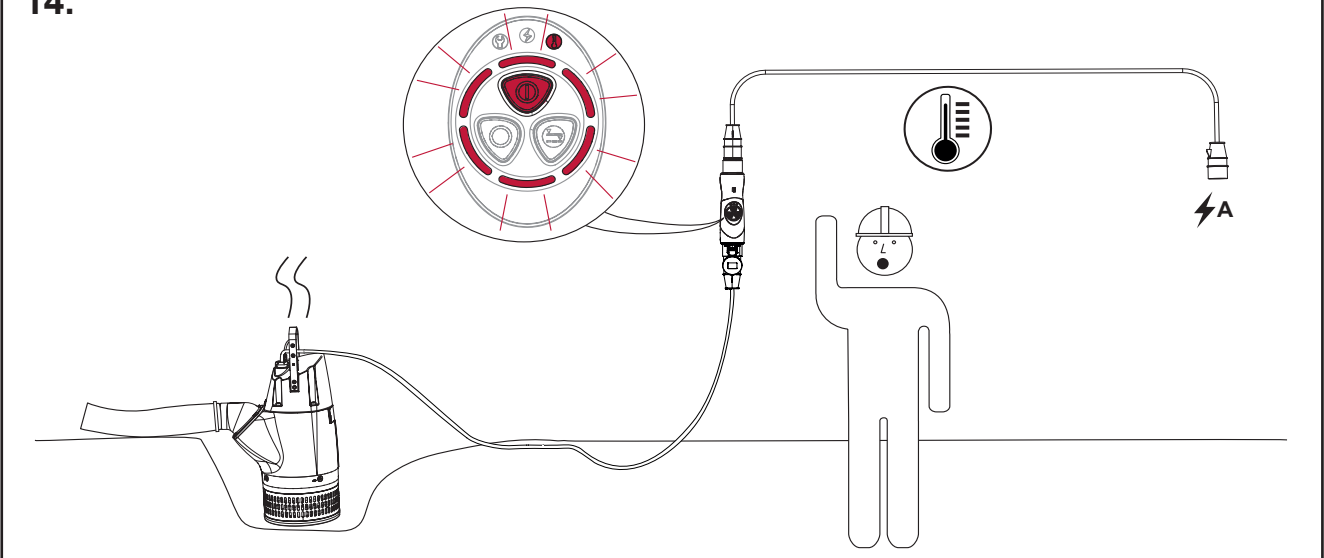

Τύπος	Τάση	Συχνότητα	Αμπέρ	Αριθμός εξαρτήματος
AquaPlug	380-415 V	50/60 Hz	16 A	00863184
AquaPlug	380-415 V	50/60 Hz	32 A	00863288

ΕΓΚΑΤΑΣΤΑΣΗ

ΕΚΚΙΝΗΣΗ ΚΑΙ ΔΙΑΚΟΠΗ

ΣΥΖΕΥΣΗ ΜΕ ΤΗΝ ΑΝΤΛΙΑ

ΛΕΙΤΟΥΡΓΙΑ ΕΞΟΙΚΟΝΟΜΗΣΗΣ ΕΝΕΡΓΕΙΑΣ

ΠΡΟΕΙΔΟΠΟΙΗΣΕΙΣ

13.

14.

15.

9. Σύζευξη (εικ. 7-9)

Το AquaPlug απομνημονεύει σε ενσωματωμένη μνήμη την τελευταία συνδεδεμένη αντλία. Αυτό έχει σκοπό να διασφαλίζει ότι η μονάδα θα μπορεί να βρει τη σωστή αντλία αν προκύψει διακοπή ρεύματος σε περισσότερες από μία αντλίες μιας εγκατάστασης.

Στο σύστημα υπάρχουν δύο όρια χρόνου.

1. Όριο χρόνου σύζευξης: αν δεν πραγματοποιηθεί η σύζευξη μέσα σε ένα λεπτό, το AquaPlug δεν θα συνεχίσει την αναζήτηση για μια αντλία. Αυτό έχει σκοπό να διασφαλίζει ότι η μονάδα δεν θα συζευχθεί και ελέγχει μια "ξένη" αντλία.
2. Λήξη χρόνου τροφοδοσίας: αυτό σημαίνει ότι μια αντλία δεν θα συζευχθεί με μια μονάδα η οποία είχε τροφοδοσία για μικρότερο διάστημα από την ίδια. Αυτό έχει σκοπό να διασφαλίζει ότι το AquaPlug αναλαμβάνει τον έλεγχο της αντλίας με την οποία συνδέθηκε στο ρεύμα μαζί.

Η αντλία μπορεί να λειτουργήσει με ένα AquaPlug σε λειτουργία εξοικονόμησης ενέργειας (όταν έχει ενεργοποιηθεί το μπλε κουμπι).

Όταν έχει συνδεθεί με ανιχνευτή μέτρησης τύπου αισθητήρα στάθμης, ανιχνεύεται η στάθμη του νερού και η αντλία τίθεται σε λειτουργία μόλις τον νερό έρθει σε επαφή με τον ανιχνευτή. Η λειτουργία θα σταματήσει αυτόματα όταν η στάθμη του νερού είναι κάτω από τα υδραυλικά εξαρτήματα. Η αντλία τίθεται πάλι σε λειτουργία όταν το νερό έρθει σε επαφή με τον αισθητήρα.