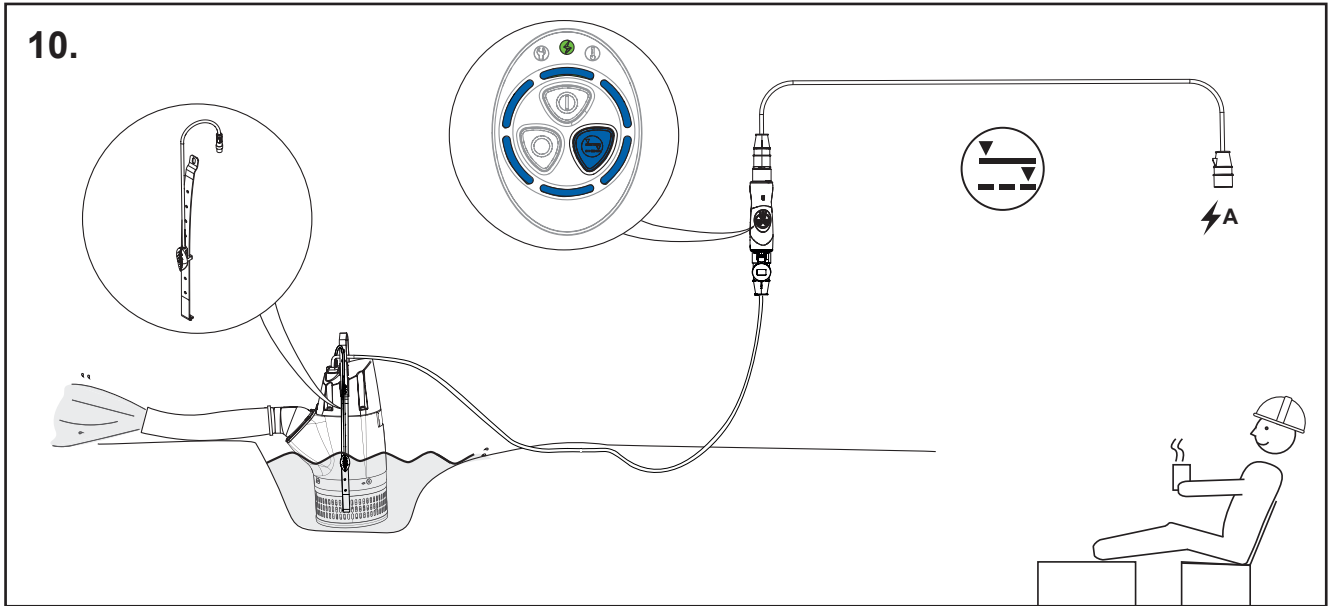

Τύπος	Τάση	Συχνότητα	Αμπέρ	Αριθμός εξαρτήματος
AquaPlug	380-415 V	50/60 Hz	16 A	00863184
AquaPlug	380-415 V	50/60 Hz	32 A	00863288

ΕΓΚΑΤΑΣΤΑΣΗ

ΕΚΚΙΝΗΣΗ ΚΑΙ ΔΙΑΚΟΠΗ

ΣΥΖΕΥΣΗ ΜΕ ΤΗΝ ΑΝΤΛΙΑ

ΛΕΙΤΟΥΡΓΙΑ ΕΞΟΙΚΟΝΟΜΗΣΗΣ ΕΝΕΡΓΕΙΑΣ

ΠΡΟΕΙΔΟΠΟΙΗΣΕΙΣ

13.

14.

15.

9. Σύζευξη (εικ. 7-9)

Το AquaPlug απομνημονεύει σε ενσωματωμένη μνήμη την τελευταία συνδεδεμένη αντλία. Αυτό έχει σκοπό να διασφαλίζει ότι η μονάδα θα μπορεί να βρει τη σωστή αντλία αν προκύψει διακοπή ρεύματος σε περισσότερες από μία αντλίες μιας εγκατάστασης.

Στο σύστημα υπάρχουν δύο όρια χρόνου.

1. Όριο χρόνου σύζευξης: αν δεν πραγματοποιηθεί η σύζευξη μέσα σε ένα λεπτό, το AquaPlug δεν θα συνεχίσει την αναζήτηση για μια αντλία. Αυτό έχει σκοπό να διασφαλίζει ότι η μονάδα δεν θα συζευχθεί και ελέγχει μια "ξένη" αντλία.
2. Λήξη χρόνου τροφοδοσίας: αυτό σημαίνει ότι μια αντλία δεν θα συζευχθεί με μια μονάδα η οποία είχε τροφοδοσία για μικρότερο διάστημα από την ίδια. Αυτό έχει σκοπό να διασφαλίζει ότι το AquaPlug αναλαμβάνει τον έλεγχο της αντλίας με την οποία συνδέθηκε στο ρεύμα μαζί.

Η αντλία μπορεί να λειτουργήσει με ένα AquaPlug σε λειτουργία εξοικονόμησης ενέργειας (όταν έχει ενεργοποιηθεί το μπλε κουμπι).

Όταν έχει συνδεθεί με ανιχνευτή μέτρησης τύπου αισθητήρα στάθμης, ανιχνεύεται η στάθμη του νερού και η αντλία τίθεται σε λειτουργία μόλις τον νερό έρθει σε επαφή με τον ανιχνευτή. Η λειτουργία θα σταματήσει αυτόματα όταν η στάθμη του νερού είναι κάτω από τα υδραυλικά εξαρτήματα. Η αντλία τίθεται πάλι σε λειτουργία όταν το νερό έρθει σε επαφή με τον αισθητήρα.