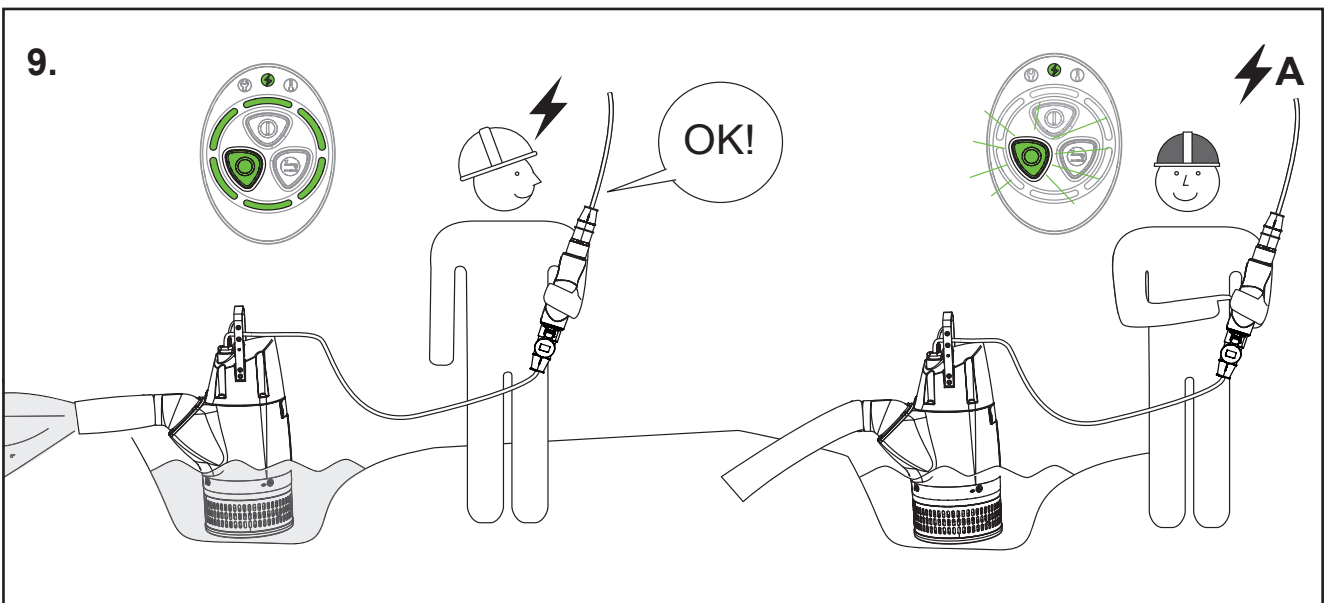

Τύπος	Τάση	Συχνότητα	Αμπέρ	Αριθμός εξαρτήματος
AquaPlug	380-415 V	50/60 Hz	16 A	00863184
AquaPlug	380-415 V	50/60 Hz	32 A	00863288

ΕΓΚΑΤΑΣΤΑΣΗ

ΕΚΚΙΝΗΣΗ ΚΑΙ ΔΙΑΚΟΠΗ

ΣΥΖΕΥΣΗ ΜΕ ΤΗΝ ΑΝΤΛΙΑ

ΛΕΙΤΟΥΡΓΙΑ ΕΞΟΙΚΟΝΟΜΗΣΗΣ ΕΝΕΡΓΕΙΑΣ

ΠΡΟΕΙΔΟΠΟΙΗΣΕΙΣ

13.

14.

15.

9. Σύζευξη (εικ. 7-9)

Το AquaPlug απομνημονεύει σε ενσωματωμένη μνήμη την τελευταία συνδεδεμένη αντλία. Αυτό έχει σκοπό να διασφαλίζει ότι η μονάδα θα μπορεί να βρει τη σωστή αντλία αν προκύψει διακοπή ρεύματος σε περισσότερες από μία αντλίες μιας εγκατάστασης.

Στο σύστημα υπάρχουν δύο όρια χρόνου.

1. Όριο χρόνου σύζευξης: αν δεν πραγματοποιηθεί η σύζευξη μέσα σε ένα λεπτό, το AquaPlug δεν θα συνεχίσει την αναζήτηση για μια αντλία. Αυτό έχει σκοπό να διασφαλίζει ότι η μονάδα δεν θα συζευχθεί και ελέγχει μια "ξένη" αντλία.
2. Λήξη χρόνου τροφοδοσίας: αυτό σημαίνει ότι μια αντλία δεν θα συζευχθεί με μια μονάδα η οποία είχε τροφοδοσία για μικρότερο διάστημα από την ίδια. Αυτό έχει σκοπό να διασφαλίζει ότι το AquaPlug αναλαμβάνει τον έλεγχο της αντλίας με την οποία συνδέθηκε στο ρεύμα μαζί.

Η αντλία μπορεί να λειτουργήσει με ένα AquaPlug σε λειτουργία εξοικονόμησης ενέργειας (όταν έχει ενεργοποιηθεί το μπλε κουμπι).

Όταν έχει συνδεθεί με ανιχνευτή μέτρησης τύπου αισθητήρα στάθμης, ανιχνεύεται η στάθμη του νερού και η αντλία τίθεται σε λειτουργία μόλις τον νερό έρθει σε επαφή με τον ανιχνευτή. Η λειτουργία θα σταματήσει αυτόματα όταν η στάθμη του νερού είναι κάτω από τα υδραυλικά εξαρτήματα. Η αντλία τίθεται πάλι σε λειτουργία όταν το νερό έρθει σε επαφή με τον αισθητήρα.