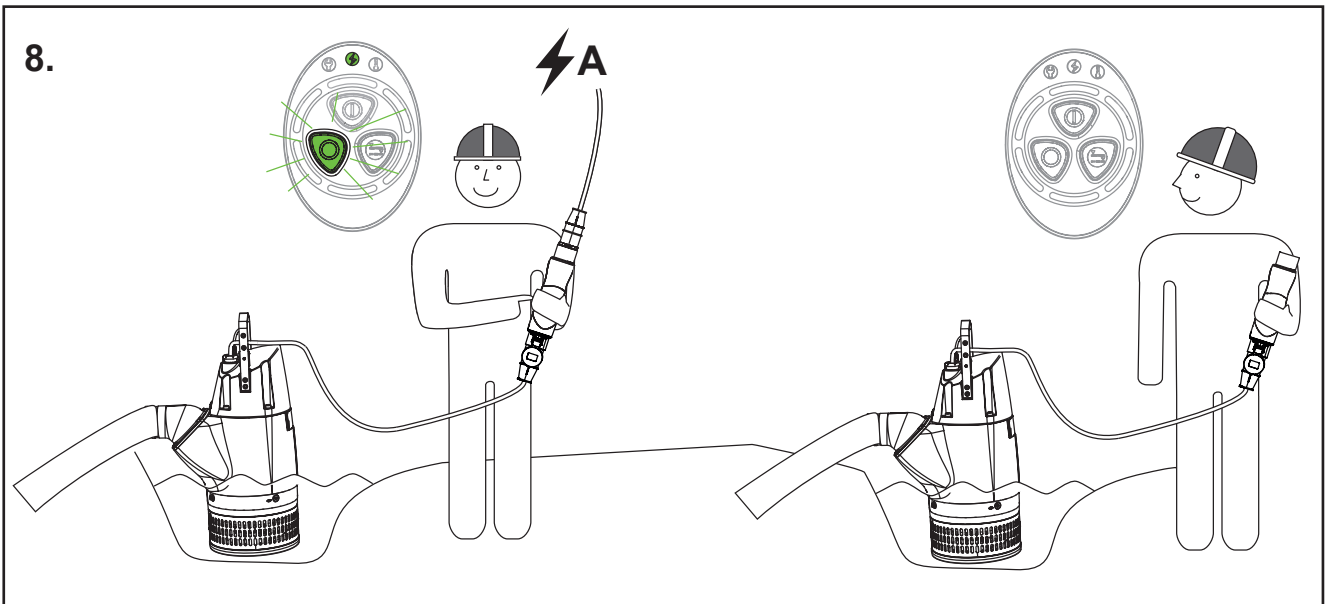

Τύπος	Τάση	Συχνότητα	Αμπέρ	Αριθμός εξαρτήματος
AquaPlug	380-415 V	50/60 Hz	16 A	00863184
AquaPlug	380-415 V	50/60 Hz	32 A	00863288

ΕΓΚΑΤΑΣΤΑΣΗ

ΕΚΚΙΝΗΣΗ ΚΑΙ ΔΙΑΚΟΠΗ

ΣΥΖΕΥΣΗ ΜΕ ΤΗΝ ΑΝΤΛΙΑ

ΛΕΙΤΟΥΡΓΙΑ ΕΞΟΙΚΟΝΟΜΗΣΗΣ ΕΝΕΡΓΕΙΑΣ

ΠΡΟΕΙΔΟΠΟΙΗΣΕΙΣ

13.

14.

15.

9. Σύζευξη (εικ. 7-9)

Το AquaPlug απομνημονεύει σε ενσωματωμένη μνήμη την τελευταία συνδεδεμένη αντλία. Αυτό έχει σκοπό να διασφαλίζει ότι η μονάδα θα μπορεί να βρει τη σωστή αντλία αν προκύψει διακοπή ρεύματος σε περισσότερες από μία αντλίες μιας εγκατάστασης.

Στο σύστημα υπάρχουν δύο όρια χρόνου.

1. Όριο χρόνου σύζευξης: αν δεν πραγματοποιηθεί η σύζευξη μέσα σε ένα λεπτό, το AquaPlug δεν θα συνεχίσει την αναζήτηση για μια αντλία. Αυτό έχει σκοπό να διασφαλίζει ότι η μονάδα δεν θα συζευχθεί και ελέγχει μια "ξένη" αντλία.
2. Λήξη χρόνου τροφοδοσίας: αυτό σημαίνει ότι μια αντλία δεν θα συζευχθεί με μια μονάδα η οποία είχε τροφοδοσία για μικρότερο διάστημα από την ίδια. Αυτό έχει σκοπό να διασφαλίζει ότι το AquaPlug αναλαμβάνει τον έλεγχο της αντλίας με την οποία συνδέθηκε στο ρεύμα μαζί.