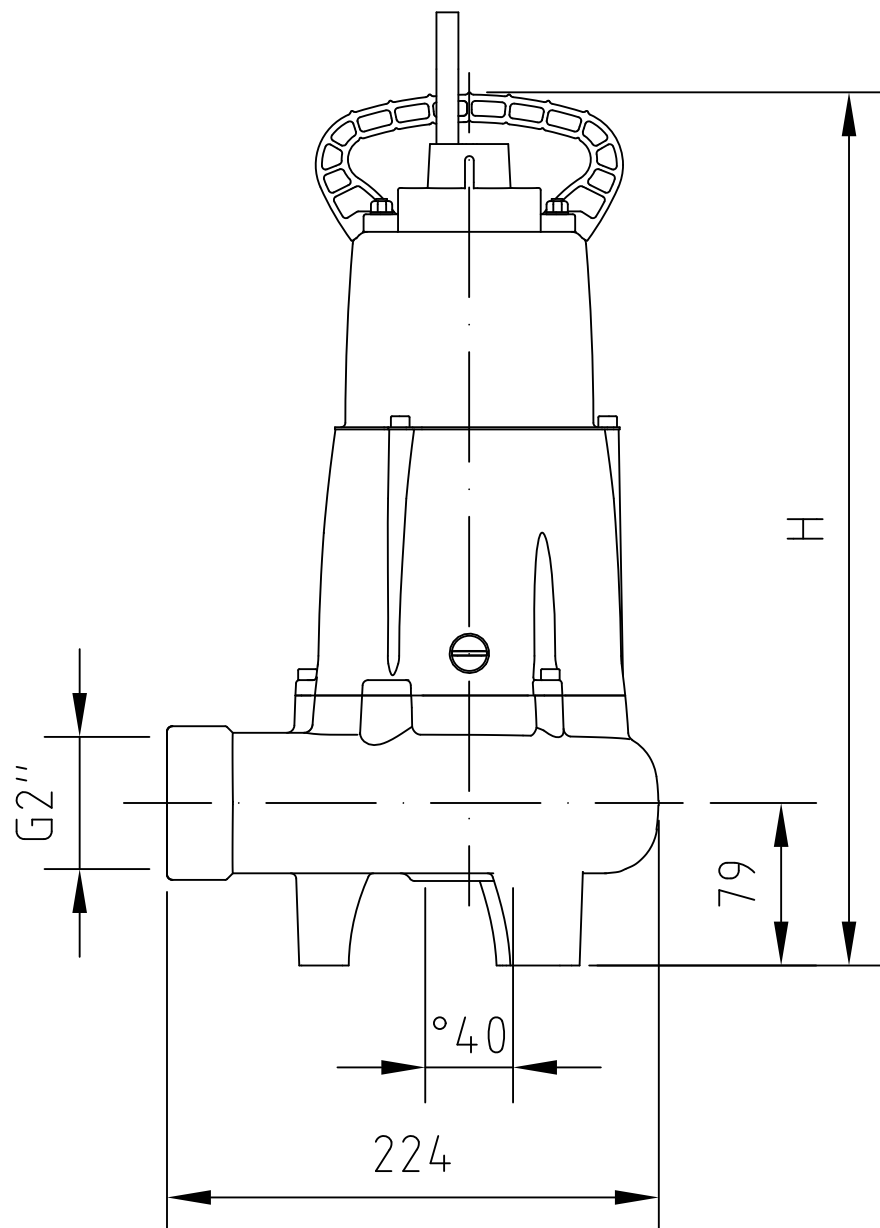

**SULZER**

Maßblatt MF 354 - 804

Dimension sheet

Plan d'encombrement

No: AN-M 13.162-01

Date/Name:23.08.01/C.Quirke

Cad Code:G:\ANM12162

Änderungen vorbehalten

Technical changes reserved

Con riserva di modifiche

Con reserva de modificaciones

Sous réserve de modification

Type	H
MF 354-404	372
MF 504-604	425
MF 804	450

**SULZER**

Maßblatt MF 354 - 804

Dimension sheet