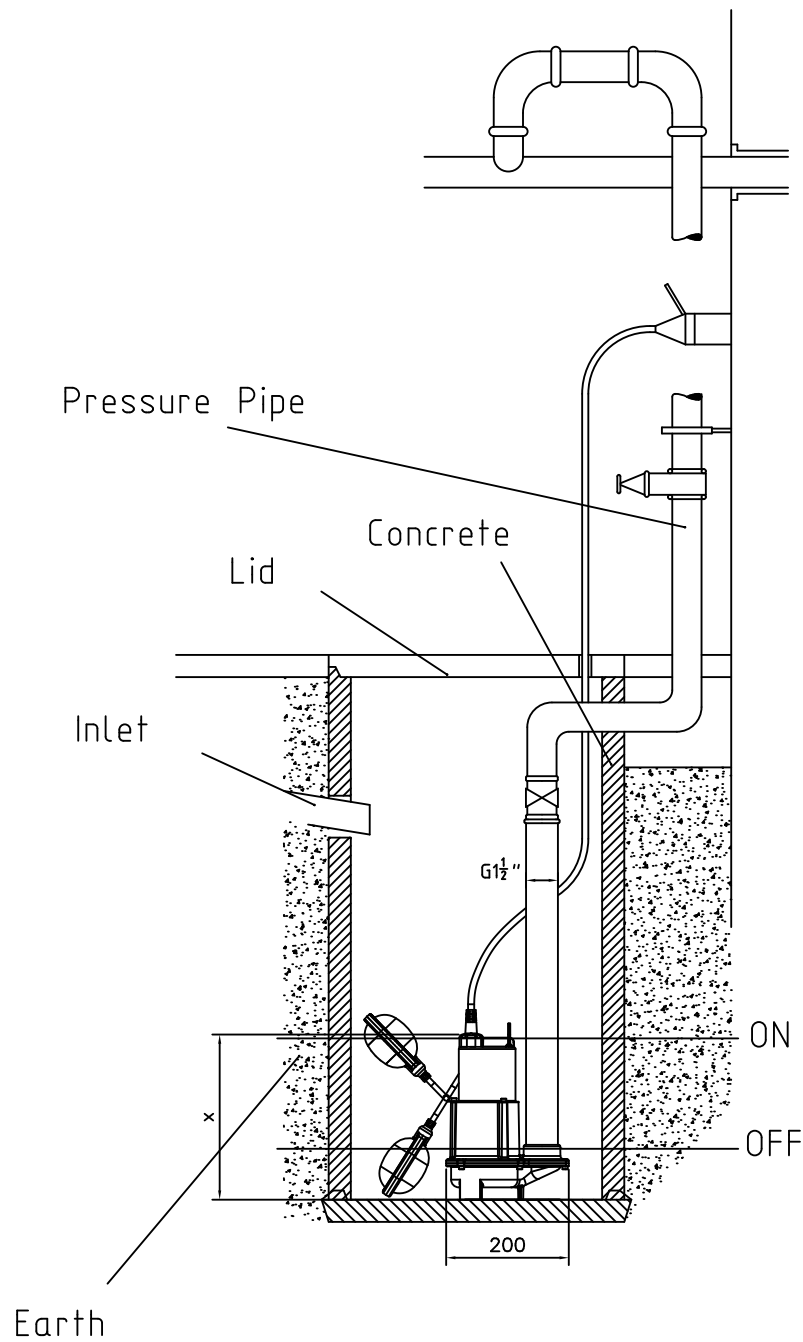

SULZER

Maßblatt MF 054 - 334

Dimension sheet

Plan d'encombrement

No:AN-M 13.135-01

DATE:23.09.99

CAD-CODE:g:\anm13135

Änderungen vorbehalten
Technical changes reserved
Con riserva di modifiche
Con reserva de modificaciones
Sous réserve de modification

Type	Dim X
MF 054	268
MF 154	293
MF 254	314
MF 324	314
MF 334	314