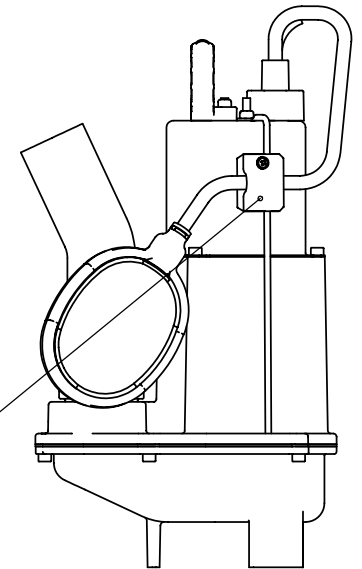

SANIMAX VERSION