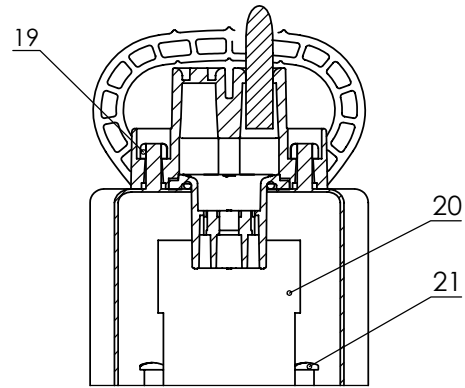

Pos. No.	Part No.	Kit	Qty	Description	Benennung	Designation	Dimensions /Din	Comments	Price
1	42005005		1	Handle	Handgriff	Poignee			
2	11400049		2	Hexagonal nut	Sechskantmutter	Ecrou hexagonal	M5 DIN985		
3	62675022		4	Upper lid	Obererdeckel	Couvercle supérieur		Non-KS - Use 62675029	
3	62675029		1	Upper lid	Obererdeckel	Couvercle supérieur		Fully interchangeable	
4	11120195	A	1	O-ring	O-ring	Joint torique	88.49x3.53	KS (KS as Std.)	
5	61275140		1	Motor	Motor	Moteur	230/3/50		
5	61275126		1	Motor	Motor	Moteur	400/3/50		
6	11090085	A	1	Lip seal	Wellendichtung	Joint à levres	Ø12x26x5 DIN3760		
7	11080072		1	Circlip	Sicherungsring	Circlip	Ø26x1.2 DIN472		
8	41185002		1	Hose Adaptor	Rohrverbindung	Mamelon de racc	G1½"-1¼"		
9	11210254		5	Cylinder screw	Zylinderschraube	Vis à tête cylindrique	M5x12 DIN912	1.4401	
10	31055066		1	Volute lower	Kreiselkammer unten	Corps de pompe inf.	G1½"		
11	43025311		1	Cable	Kabel	Cable	10m Non-KS (WP)	230/3/50	
11	43025309		1	Cable	Kabel	Cable	10m KS (WP)	230/3/50	
11	43025307		1	Cable	Kabel	Cable	3m KS (WP)	230/3/50	
11	43025312		1	Cable	Kabel	Cable	10m Non-KS (WP)	400/3/50	
11	43025310		1	Cable	Kabel	Cable	10m KS (WP)	400/3/50	
11	43025308		1	Cable	Kabel	Cable	3m KS (WP)	400/3/50	
12	11120518	A	1	O-ring	O-ring	Joint torique	Ø24x2.5 DIN3771		
13	11210254		3	Cylinder screw	Zylinderschraube	Vis à tête cylindrique	M5x12 DIN912	1.4401	
14	11110169		1	Mechanical seal	Gleitringdichtung	Garniture mecanique	Ø12mm	LD1/12-GX	
15	41075041		1	Impeller	Lauftrad	Roue	Ø98/6 H14		
16	43075090		1	Seal	Dichtung	Joint		NBR 70	
17	11470026		1	Washer	Scheibe	Rondelle	A6.4 DIN9021	1.4401	
18	11210254		1	Cylinder screw	Zylinderschraube	Vis à tête cylindrique	M5x12 DIN912	1.4401	
19	11400049		2	Hexagonal nut	Sechskantmutter	Ecrou hexagonal	M5 DIN985		
20	13300340		1	Contactora	Schutz	Relais	220-230/3/50&60 Hz		
20	13300347		1	Contactora	Schutz	Relais	400/3/50Hz		
21	11260040		2	Lens Head Screw	Flachkopfschraube	Vis à tête plate	M4x8 DIN85		
22	11400049		1	Hexagonal nut	Sechskantmutter	Ecrou hexagonal	M5 DIN985		
23	11370064		1	Self-tapping screw	Zyl.Blechschrabe	Vis	Ø4.0x22 WN1441		
24	41420542		1	KS Bracket	KS Haltewinkel	KS butée flotteur			
25	44125006		4	KS Rod	KS Haltestange	KS support flotteur		Use 44125008	
25	44125008		1	KS Rod	KS Haltestange	KS support flotteur		Fully interchangeable	
	61195086	A	1	Seal kit	Dichtungssatz	Jeu de joint complet			