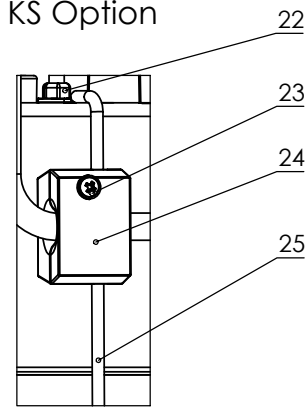

KS Option

SANIMAX VERSION

KS BRACKET MUST BE
POSITIONED AS LOW AS POSSIBLE

SULZER

SPARE PARTS LIST/ERSATZTEILLISTE
LIST DE PIÉCES DE RECHANGE
MF 334

AN-S 13.335 -04

CAD CODE:L:/ANS13335
DATE/NAME: B.McDonald/19.12.01
Product Center: IEM
Technical changes reserved
Änderungen vorbehalten
Sous réserve de modification