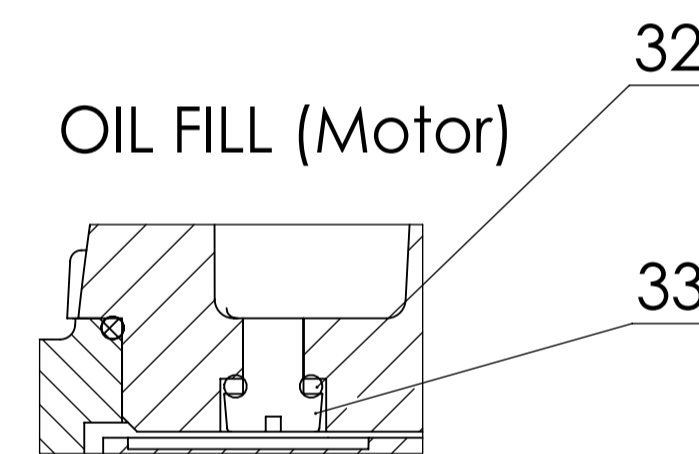

Pos. No.	Part No.	Kit	Qty	Description	Benennung	Designation	Dimensions /Din	Comments	Price
	61195088	A	1	Seal kit	Dichtungssatz	Jeu de joint complet			

OIL FILL (Mech. Seal)

OIL FILL (Motor)

KS OPTION

SULZER