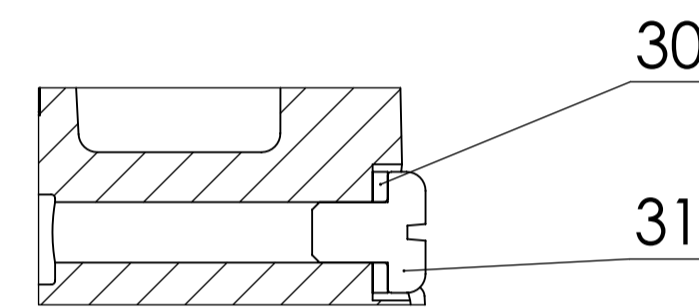

Pos. No.	Part No.	Kit	Qty	Description	Benennung	Designation	Dimensions /Din	Comments	Price
	61195088	A	1	Seal kit	Dichtungssatz	Jeu de joint complet			

OIL FILL (Mech. Seal)

OIL FILL (Motor)

KS OPTION

SULZER