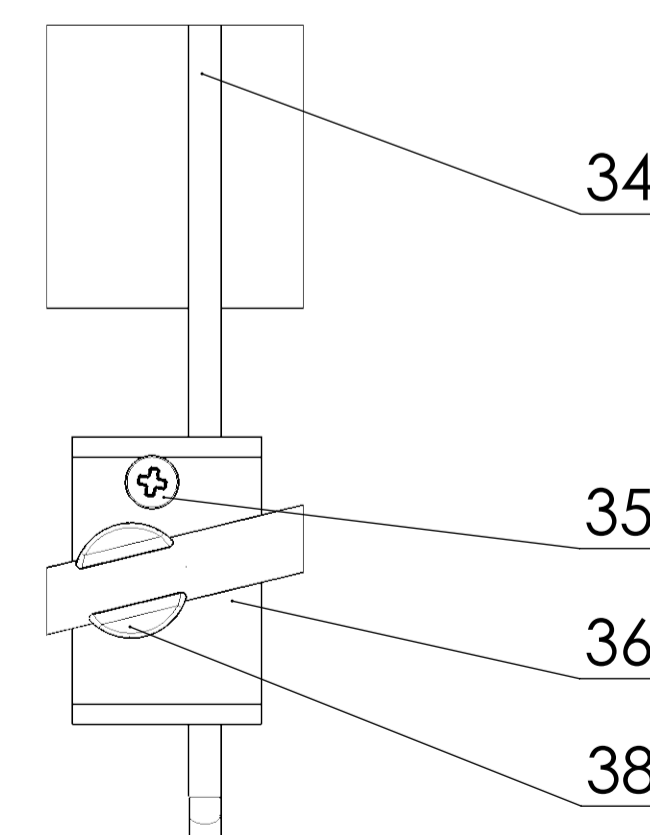

Pos. No.	Part No.	Kit	Qty	Description	Benennung	Designation	Dimensions /Din	Comments	Price
	61195088	A	1	Seal kit	Dichtungssatz	Jeu de joint complet			

OIL FILL (Mech. Seal)

OIL FILL (Motor)

KS OPTION

SULZER