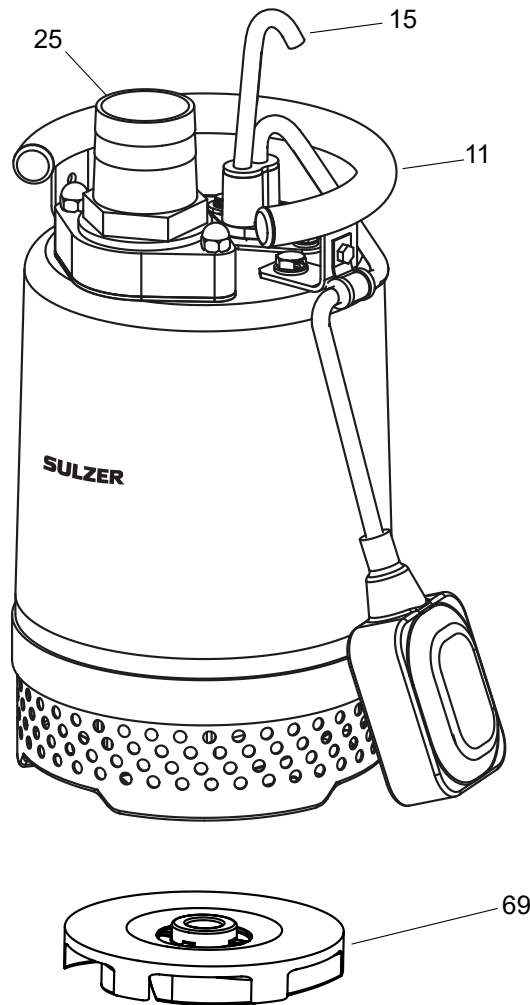

J 4 W 50 Hz, J 7 W 50 Hz

Pos nr Item No Pos.-Nr. No de repérage Posicion	Detalj nr Part No. Bestell-Nr. No de pièce Referencia	Benämning Bezeichnung	Denomination Designation Descripción	Antal Quantity Anzahl Nombre Cantidad
11	310190141001	Handtag Tragbügel	Handle Poignée Asidero	1
15	310190143001	Kabel Kabel 10 m . 3 x 1.0 mm ² (H07RN8-F) 230 V	Cable Câble Cable	1
25		Tryckanslutning Anschluss	Discharge spigot Raccord Conexion	1
	310190146001 310190145001 15000009	2" (Slang/Hose/Schlauch/Tuyau/Tubo) G 2" (Gänganslutning/BSP-thread/Gewinde/Fileté/Desc Storz 2"/C (Snabbkoppling/Coupling/Kupplung/Acoplamiento/Raccord)		
69		Pumphjul Lauftrad	Impeller Roue Impulsor	1
	310190152001 310190153001	J 4 J 7		