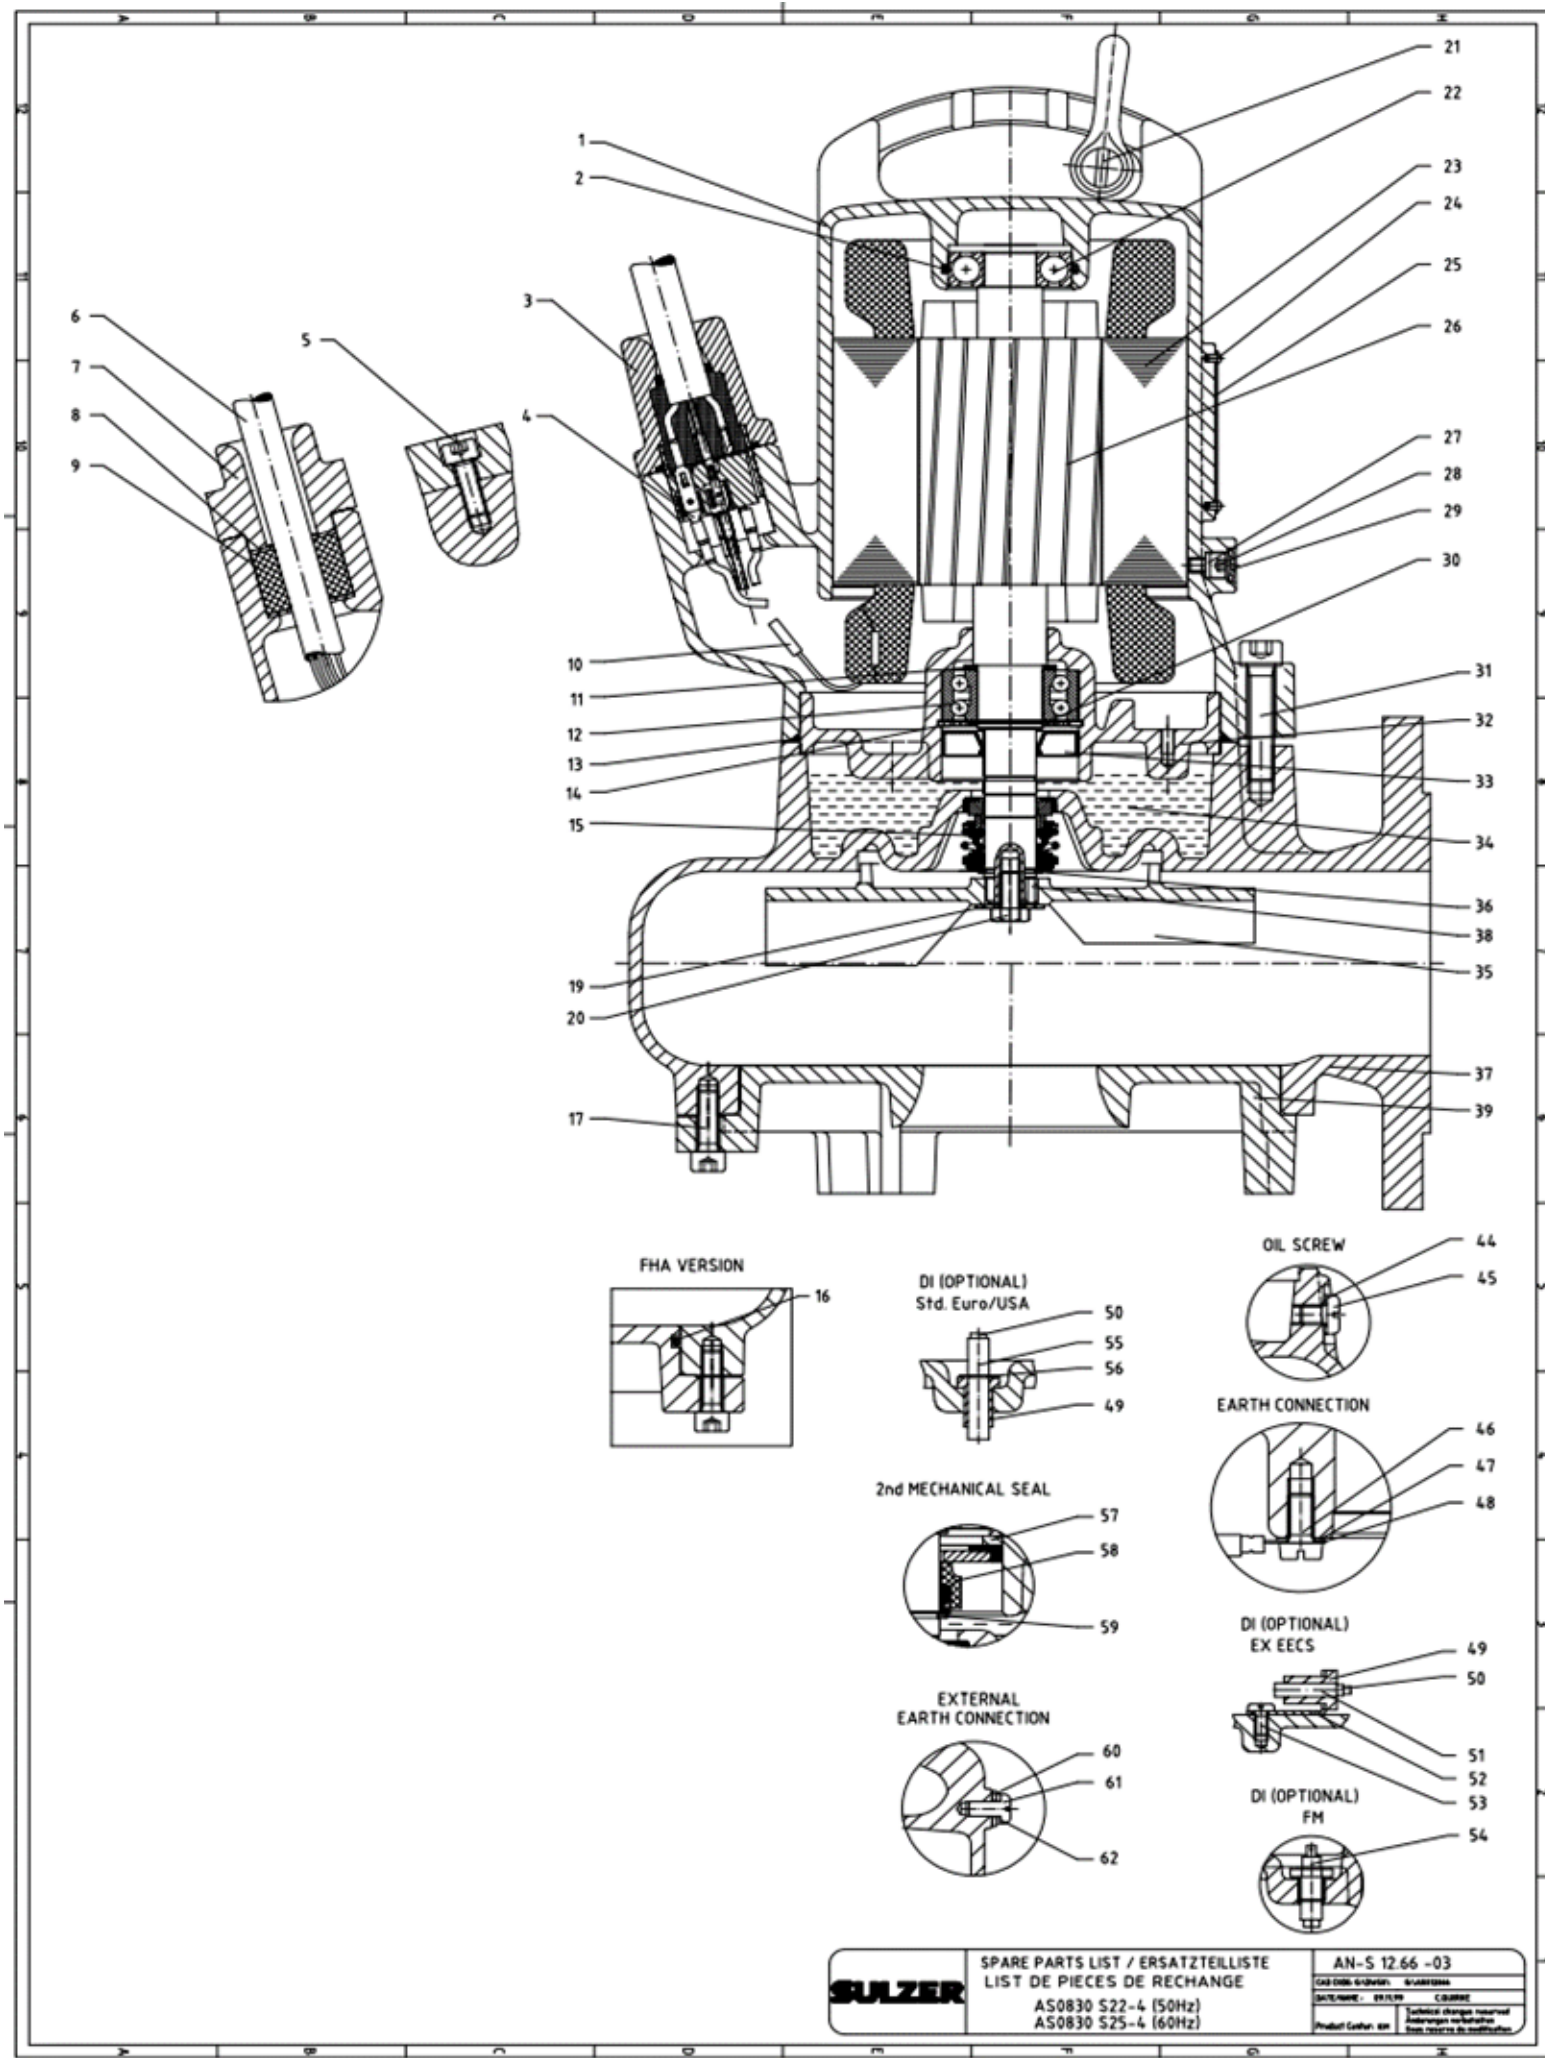

SULZER	SPARE PARTS LIST / ERSATZTEILLISTE	AN-S 12.66 -03
	LIST DE PIÉCES DE RECHANGE	Old DBB-System: ☐ ☐
	AS0830 S22-4 (50Hz) AS0830 S25-4 (60Hz)	Seite/No: 29/19 C:0000
	Produkt Code: 000	Letzte Änderung: ☐ ☐